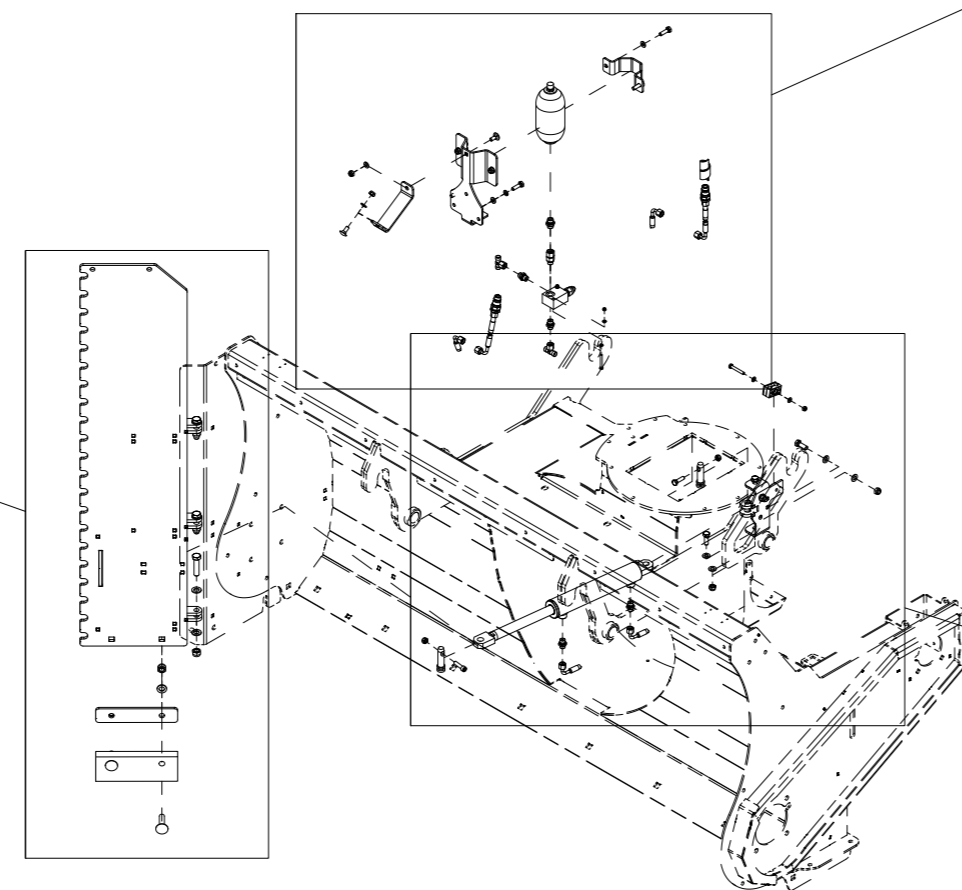

017 Hydraulic side extension TFP240

Pos	Qty	Article no	Designation
1	1	25311154	Hose protection L1700
2	5	2483613	Locking nut M16 EIZn DIN 985
3	8	2531078	Washer M16 EIZn DIN 125
4	1	25311092	Hydraulic side extension
5	2	25201042	Bolt Ø19,8x45
6	5	2422301	Hexagon screw M10x35 EIZn 8.8 DIN 933
7	6	2483610	Locking nut M10 EIZn DIN 985
8	1	25321103	Hydraulic side extension cylinder attachment
9	4	2483611	Locking nut M12 EIZn DIN 985
10	8	2531069	Washer M12 EIZn DIN 125
11	4	2422350	Hexagon screw M12x35 EIZn 8.8 DIN 933
12	1	4251206	Hose holder
13	1	2422258	Hexagon screw M8x55 EIZn 8.8 DIN 931
14	1	2483609	Locking nut M8 EIZn DIN 985
15	2	2531047	Washer M8 EIZn DIN 125
16	1	2955001	Cylinder Ø50/30 SL230
17	4	2957759	Hexagon nipple GEK BSP 3/8" L10 ED
18	1	25311073	Accumulator bracket
19	1	25311072	Clamps
20	1	25311087	Fastening
21	2	2344498	Locking screw M16x70 EIZn 8.8 DIN 603
22	1	25311045	Edge scraper
23	1	25311046	Plate
24	3	2422497	Hexagon screw M16x65 EIZn 8.8 DIN 931
25	1	2958154	Hydraulic hose 1/4" L800
26	1	2477303	Unbrako cylinder screw M10x40 EIZn DIN 912
27	1	2958153	Hydraulic hose 1/4" L920"
28	2	2958150	Hydraulic hose 1/4" L3000
29	1	2955308	Accumulator 0,7l
30	1	2955323	Safety valve
31	1	2957748	Swivel nipple EVGE 12L BSP 3/8" ED
32	2	2957720	T-hexagon nipple EVTK 10L
33	1	2957735	Hexagon nipple GEK M18x1,5 L12 ED
34	8	2531060	Washer M10 EIZn DIN 125
35	2	2534060	Spring washer M10 EIZn DIN 127
36	2	2441297	Locking screw M10x25 EIZn 4.6 DIN 603
37	2	2483608	Locking nut M6 EIZn DIN 985
38	4	2531039	Washer M6 EIZn DIN 125
39	2	2422217	Hexagon screw M6x50 EIZn 8.8 DIN 931