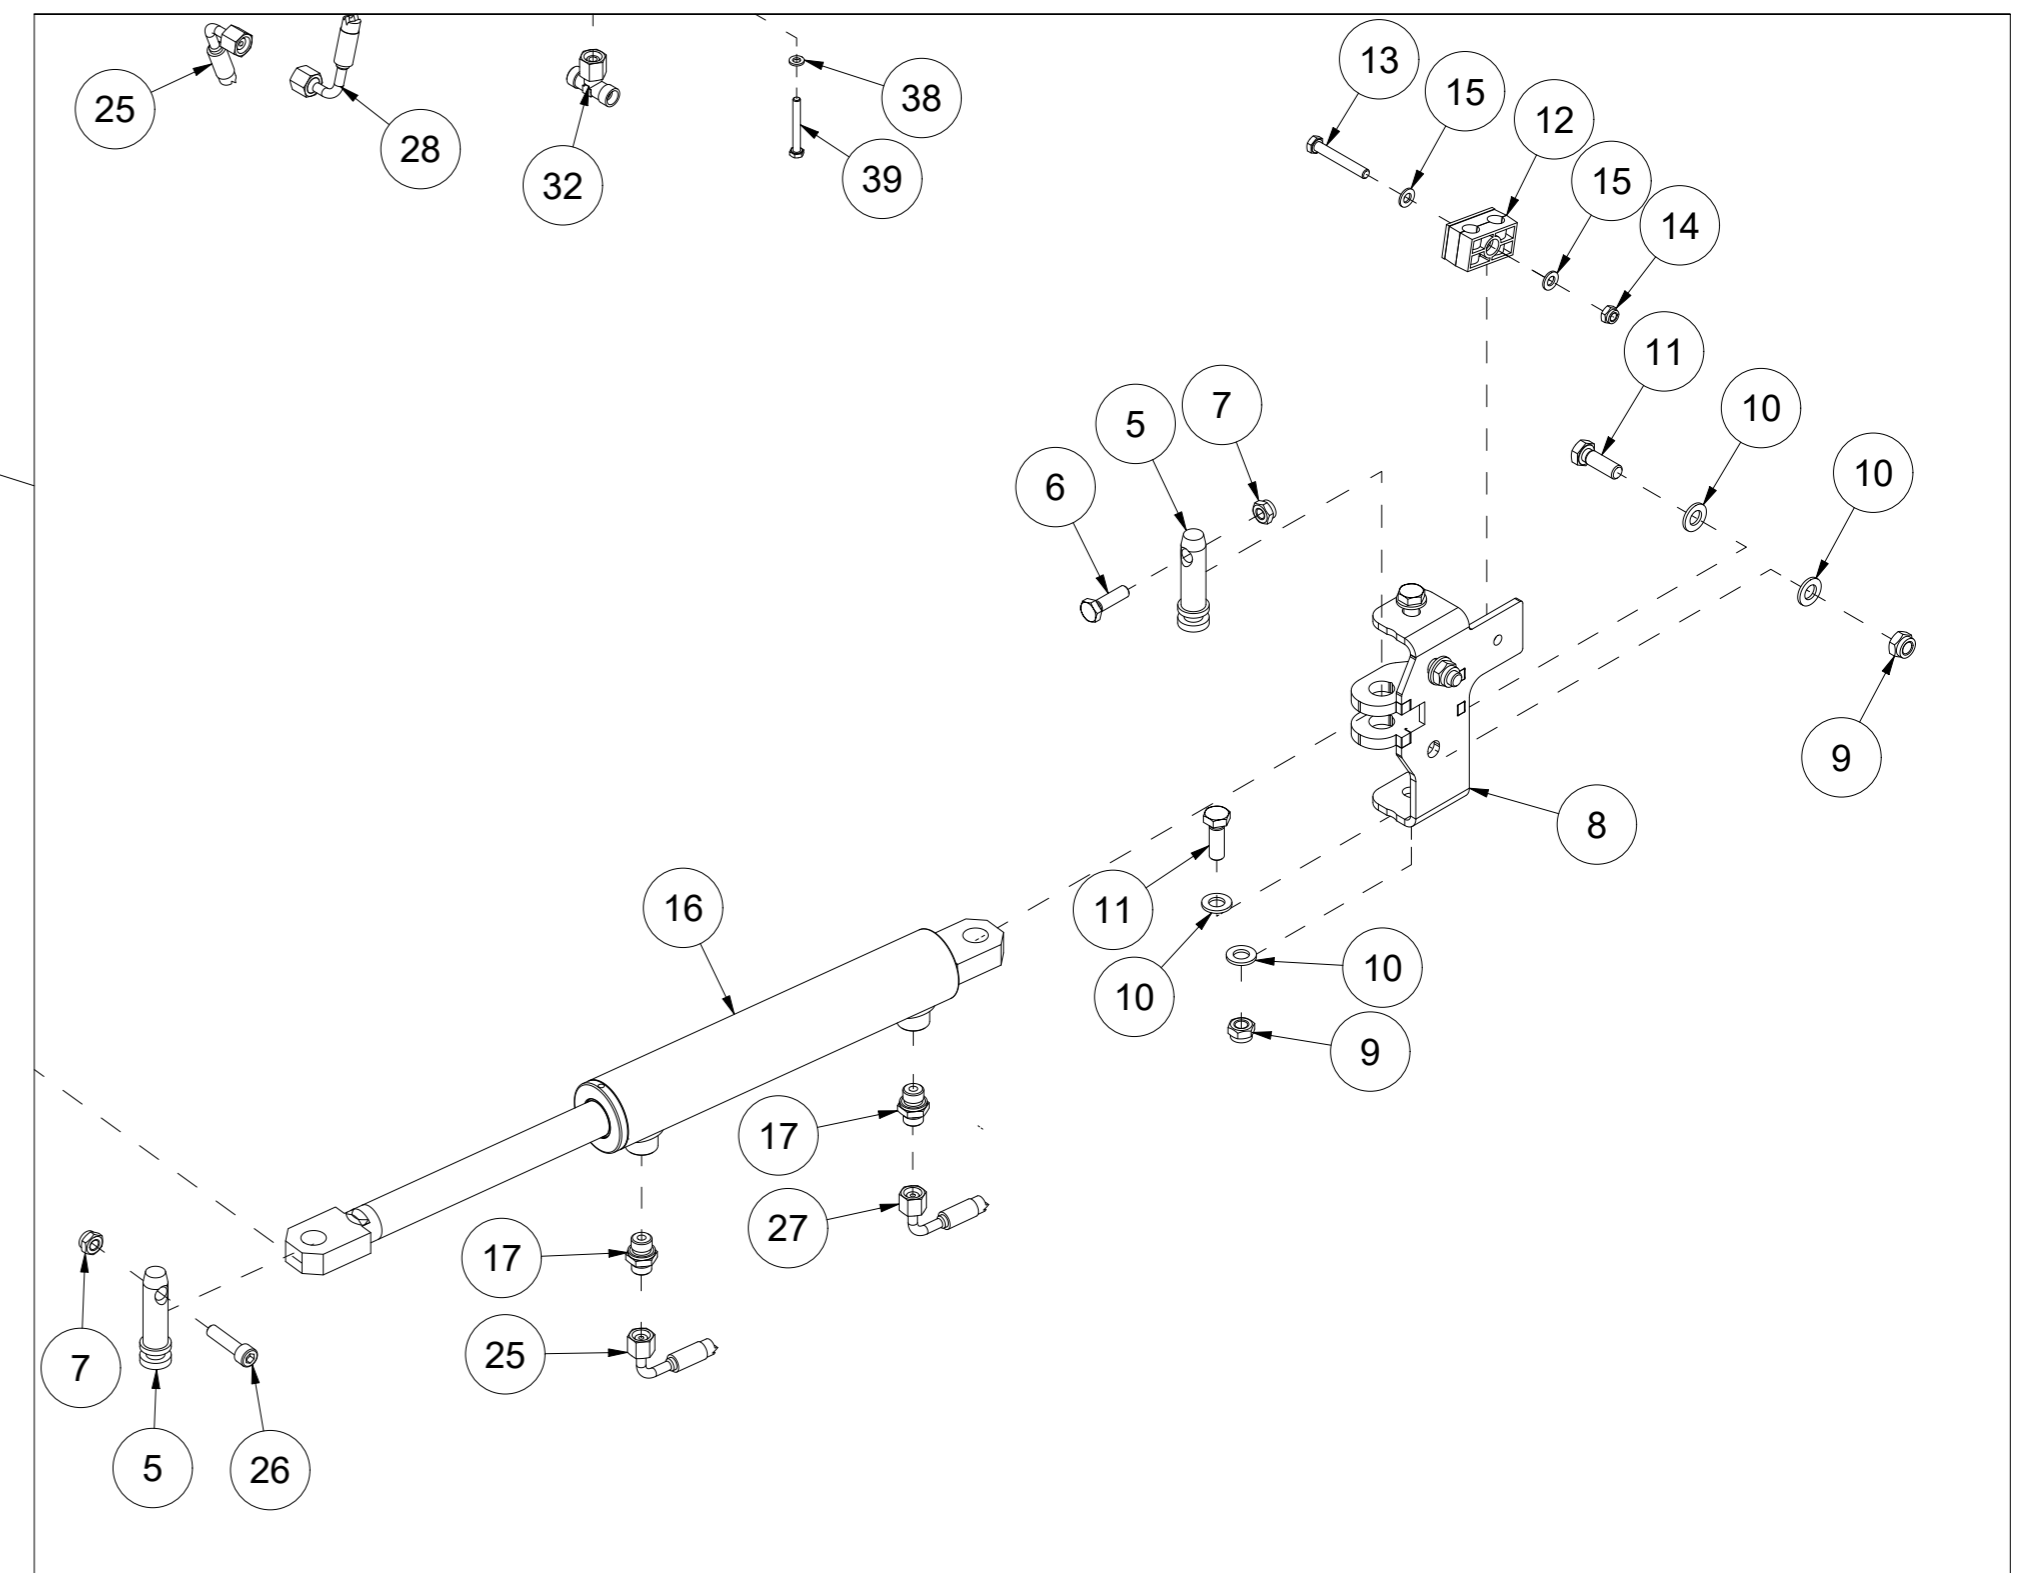

017 Hydraulic side extension TFP240

Pos	Qty	Article no	Designation
1	1	25311154	Hose protection L1700
2	5	2483613	Locking nut M16 EIZn DIN 985
3	8	2531078	Washer M16 EIZn DIN 125
4	1	25311092	Hydraulic side extension
5	2	25201042	Bolt Ø19,8x45
6	5	2422301	Hexagon screw M10x35 EIZn 8.8 DIN 933
7	6	2483610	Locking nut M10 EIZn DIN 985
8	1	25321103	Hydraulic side extension cylinder attachment
9	4	2483611	Locking nut M12 EIZn DIN 985
10	8	2531069	Washer M12 EIZn DIN 125
11	4	2422350	Hexagon screw M12x35 EIZn 8.8 DIN 933
12	1	4251206	Hose holder
13	1	2422258	Hexagon screw M8x55 EIZn 8.8 DIN 931
14	1	2483609	Locking nut M8 EIZn DIN 985
15	2	2531047	Washer M8 EIZn DIN 125
16	1	2955001	Cylinder Ø50/30 SL230
17	4	2957759	Hexagon nipple GEK BSP 3/8" L10 ED
18	1	25311073	Accumulator bracket
19	1	25311072	Clamps
20	1	25311087	Fastening
21	2	2344498	Locking screw M16x70 EIZn 8.8 DIN 603
22	1	25311045	Edge scraper
23	1	25311046	Plate
24	3	2422497	Hexagon screw M16x65 EIZn 8.8 DIN 931
25	1	2958154	Hydraulic hose 1/4" L800
26	1	2477303	Unbrako cylinder screw M10x40 EIZn DIN 912
27	1	2958153	Hydraulic hose 1/4" L920"
28	2	2958150	Hydraulic hose 1/4" L3000
29	1	2955308	Accumulator 0,7l
30	1	2955323	Safety valve
31	1	2957748	Swivel nipple EVGE 12L BSP 3/8" ED
32	2	2957720	T-hexagon nipple EVTK 10L
33	1	2957735	Hexagon nipple GEK M18x1,5 L12 ED
34	8	2531060	Washer M10 EIZn DIN 125
35	2	2534060	Spring washer M10 EIZn DIN 127
36	2	2441297	Locking screw M10x25 EIZn 4.6 DIN 603
37	2	2483608	Locking nut M6 EIZn DIN 985
38	4	2531039	Washer M6 EIZn DIN 125
39	2	2422217	Hexagon screw M6x50 EIZn 8.8 DIN 931