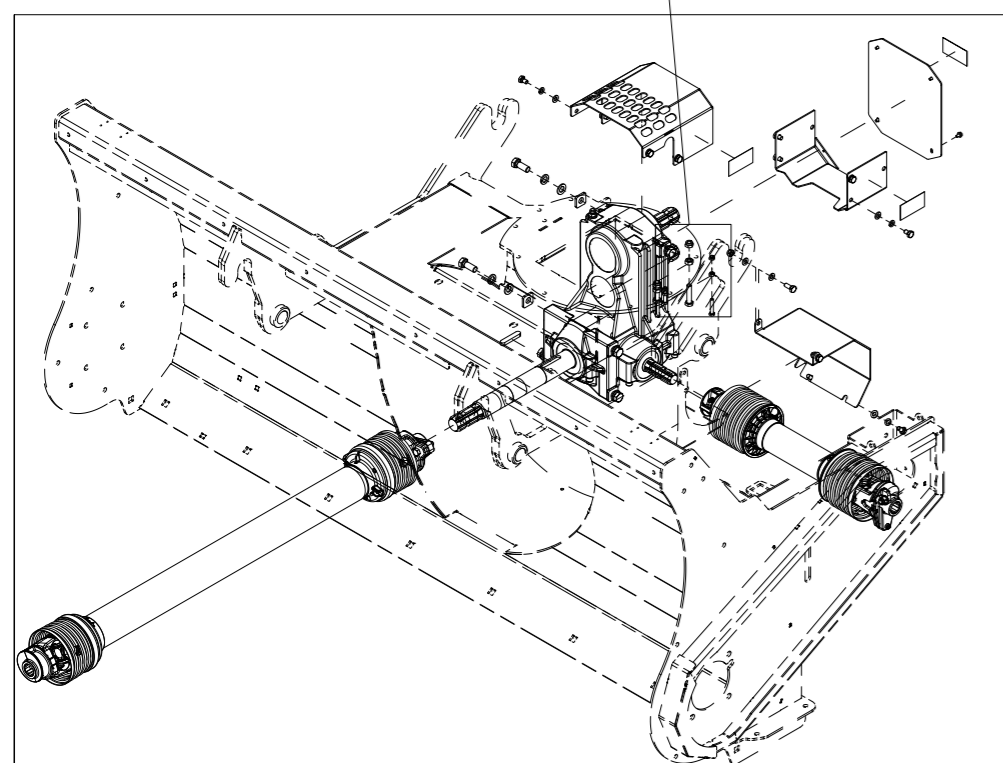

009 Gearbox TFP240

Pos	Qty	Article no	Designation
1	6	2422489	Hexagon screw M16x40 EIZn 8.8 DIN 933
2	6	2531078	Washer M16 EIZn DIN 125
3	6	2534078	Spring washer M16 EIZn DIN 127
4	1	25321059	Gearbox cover
5	10	2534060	Spring washer M10 EIZn DIN 127
6	14	2531060	Washer M10 EIZn DIN 125
7	8	2422290	Hexagon screw M10x16 EIZn 8.8 DIN 933
8	1	25321060	Gearbox cover
9	1	25321061	Plate
10	1	2935088	Adhesive label 90x48 Hand pinch hazard
11	2	2483610	Locking nut M10 EIZn DIN 985
12	2	2422297	Hexagon screw M10x25 EIZn 8.8 DIN 933
13	1	2962158	Power transmission shaft 3/4" L1210
14	1	25311099	PTO cover
15	4	2451196	Hexagon screw with flange M6x10 EIZn 8.8 DIN 6921
16	1	2935059	Adhesive label 90x48 1000 rpm
17	1	2935061	Adhesive label 90x48 540 rpm
18	2	2422295	Hexagon screw M10x20 EIZn 8.8 DIN 933
19	1	2961023	Gearbox
20	1	2115178	Cotter 14x9 L70 St DIN 6885A
21	6	25321101	Square washer Ø17/35x5
22	1	2962153	Power transmission shaft 3/8" L?
23	2	2422254	Hexagon screw M8x45 EIZn 8.8 DIN 931
24	2	2481609	Hexagon nut M8 EIZn DIN 934
25	2	2483609	Locking nut M8 EIZn DIN 985
26	2	2422358	Hexagon screw M12x55 EIZn 8.8 DIN 931
27	2	2481611	Hexagon nut M12 EIZn DIN 934
28	2	2483611	Locking nut M12 EIZn DIN 985