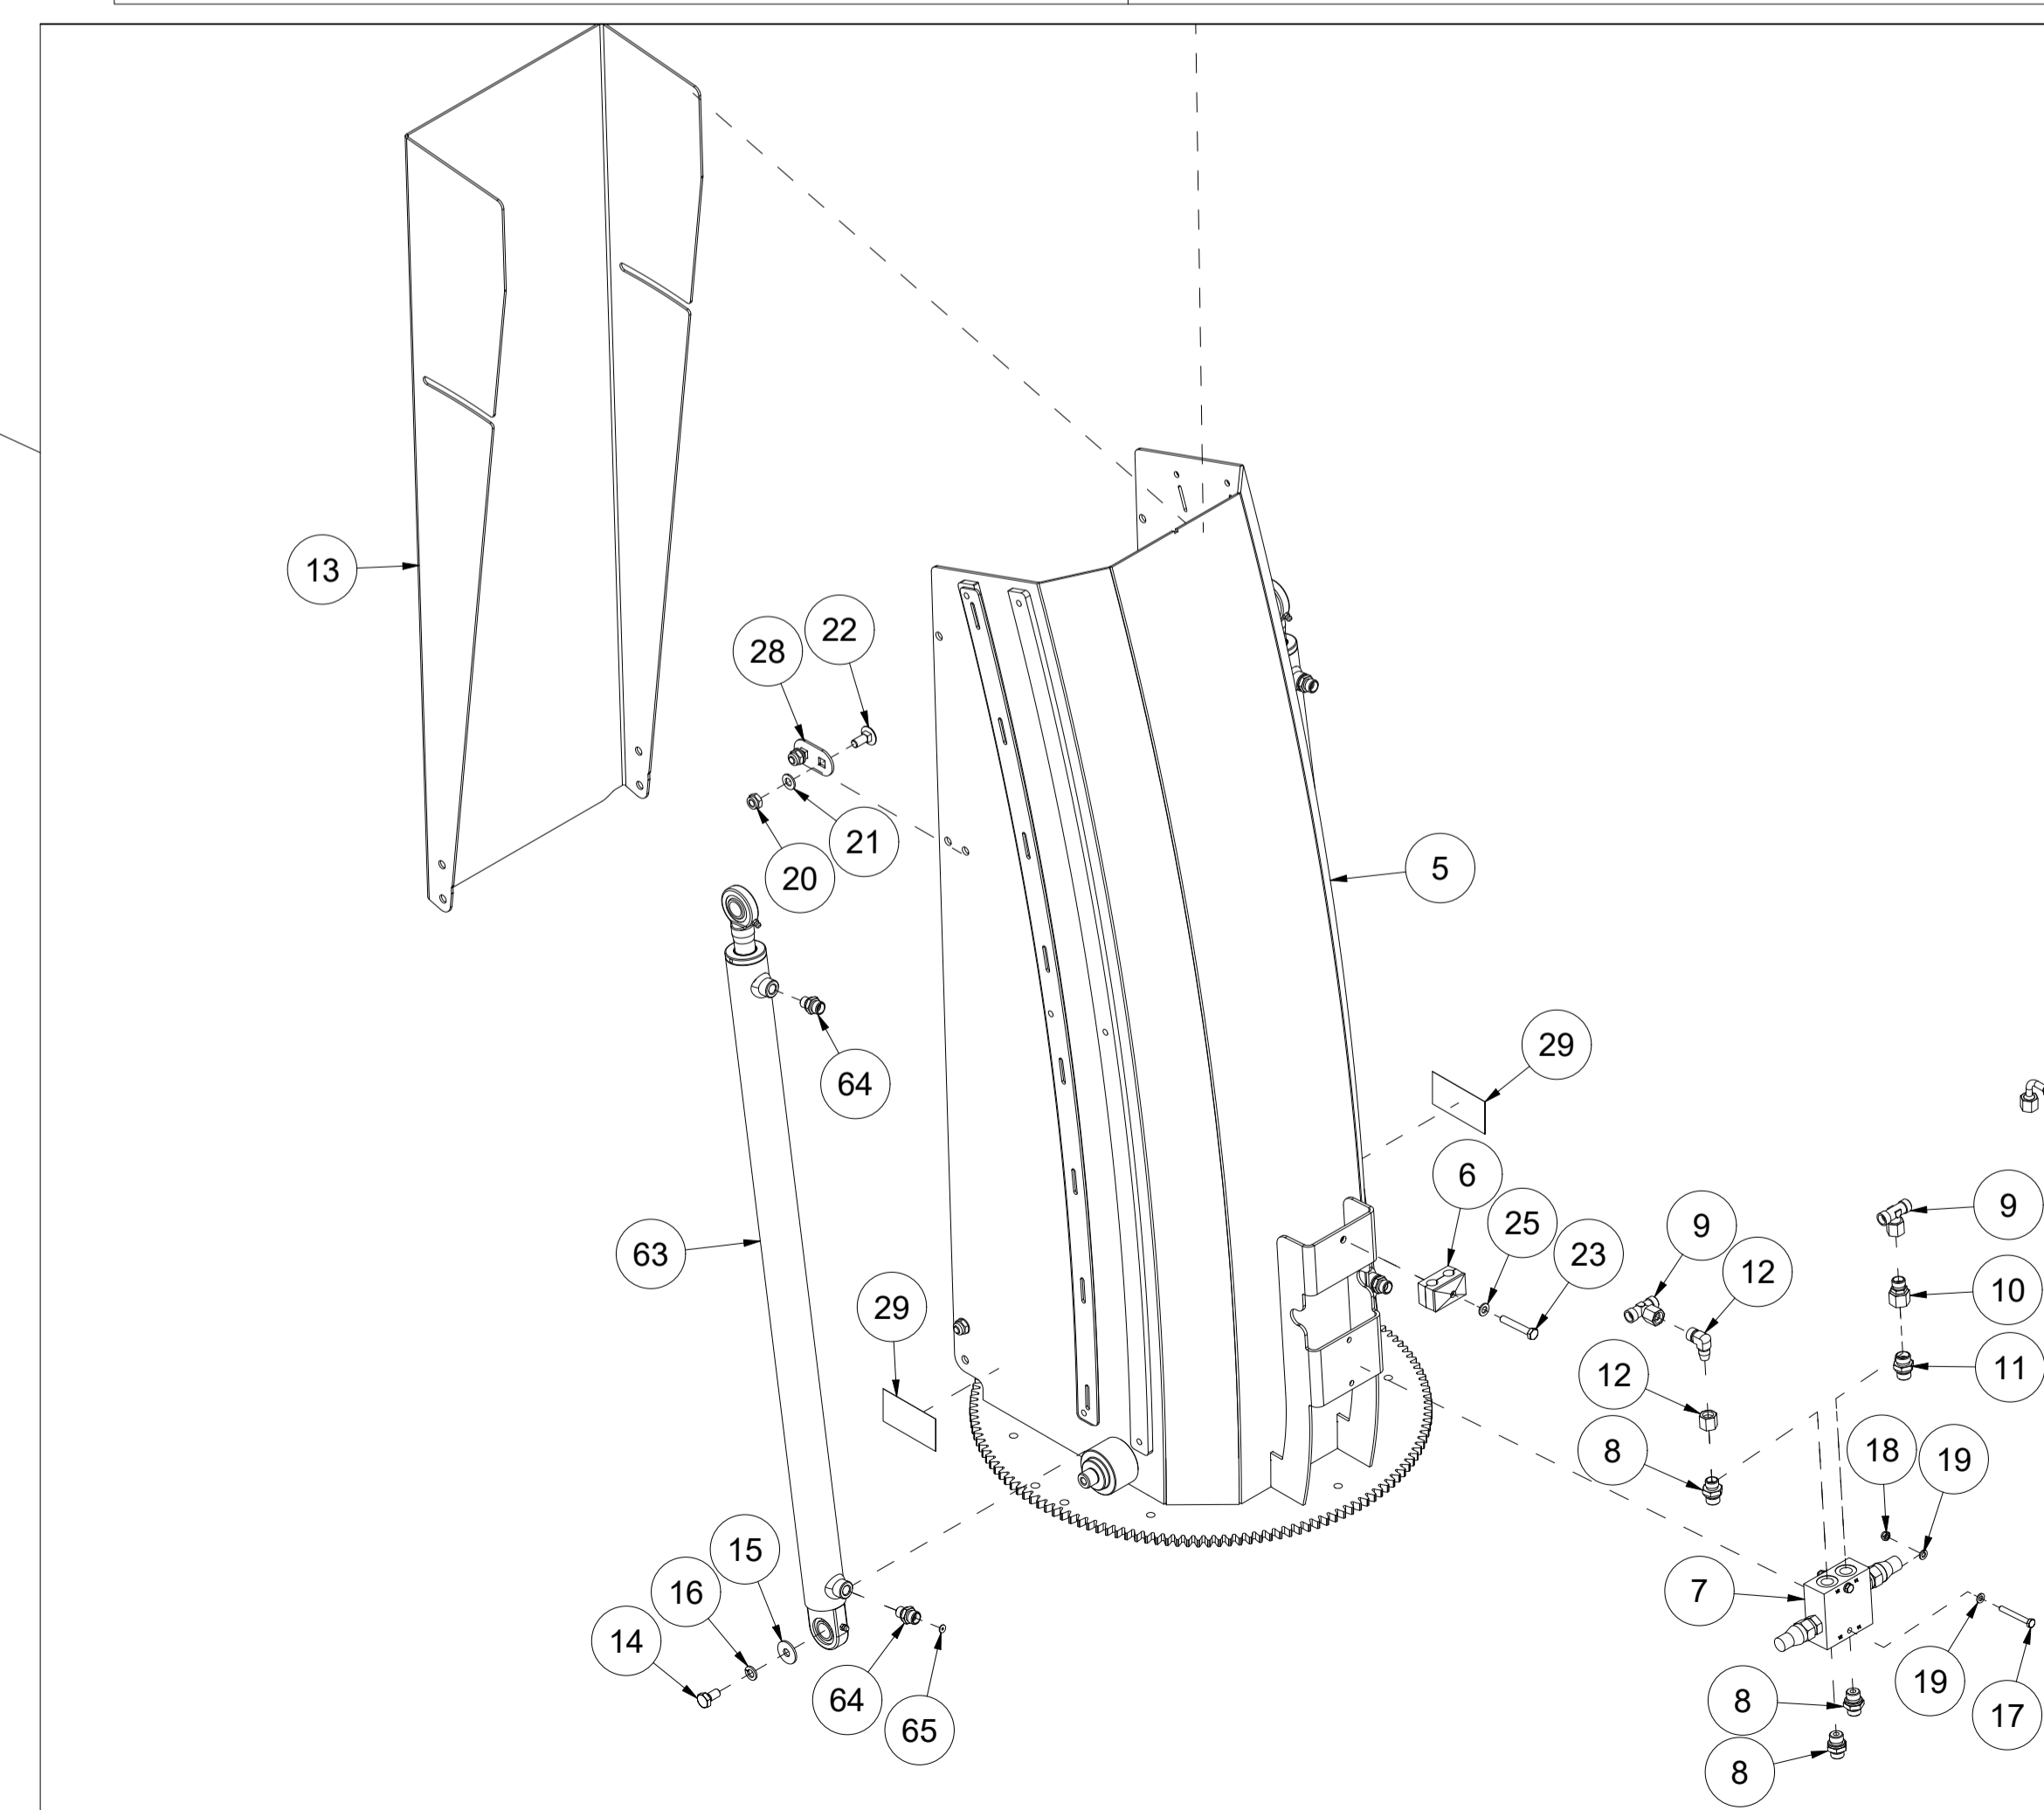

Pos	Qty	Article no	Designation	Pos	Qty	Article no	Designation
1	2	2958157	Hydraulic hose 1/4" L1200	57	1	25321026	Top flap 80 cm
2	2	2958156	Hydraulic hose 1/4" L400	58	2	25311033	Link
3	2	2958114	Hydraulic hose 1/4" L4860	59	2	2344337	Locking screw M10x50 EIZn 8.8 DIN 603
4	2	2958151	Hydraulic hose 1/4" L3510	60	2	41311075	Washer Ø12,2/30x6
5	1	25321105	Lower ejector spout 80 cm	61	4	2344332	Locking screw M10x35 EIZn 8.8 DIN 603
6	1	4251206	Hose holder	62	1	2935150	Adhesive label Duun 160x160
7	1	2955337	Safety valve	63	2	2955002	Cylinder Ø40x25 SL800
8	3	2957759	Hexagon nipple GEK BSP 3/8" L10 ED	64	4	2957754	Hexagon nipple GEK BSP 1/4" L10 ED
9	2	2957720	T-hexagon nipple EVTK 10L	65	2	25321120	Nozzle Ø3/10x1
10	1	2957511	Transition L12-L10				
11	1	2957749	Hexagon nipple GEK BSP 3/8" L12 ED				
12	1	2957743	Swivel nipple 90° EVWK 10L				
13	1	25321107	Cover				
14	4	2422295	Hexagon screw M10x20 EIZn 8.8 DIN 933				
15	12	2533060	Body washer M10 EIZn DIN 9021				
16	4	2534060	Spring washer M10 EIZn DIN 127				
17	2	2422217	Hexagon screw M6x50 EIZn 8.8 DIN 931				
18	2	2483808	Locking nut M6 A4 DIN 985				
19	4	2537036	Washer M6 A4 DIN 125				
20	16	2483610	Locking nut M10 EIZn DIN 985				
21	16	2531060	Washer M10 EIZn DIN 125				
22	4	2344330	Locking screw M10x25 EIZn 8.8 DIN 603				
23	1	2422256	Hexagon screw M8x50 EIZn 8.8 DIN 931				
24	10	2483609	Locking nut M8 EIZn DIN 985				
25	12	2531047	Washer M8 EIZn DIN 125				
26	4	2422297	Hexagon screw M10x25 EIZn 8.8 DIN 933				
27	4	2483810	Locking nut M10 A4 DIN 985				
28	2	25321121	Double washer				
29	3	2935088	Adhesive label 90x48 Hand pinch hazard				
30	1	25321109	Middle spout 80 cm				
31	1	25321112	Handle				
32	1	25321113	Hinge stems				
33	1	25321114	Mirrored handle				
34	1	25321115	Lock pin				
35	1	25321110	Setting screw M12x90				
36	2	25311103	Sliding rail				
37	2	25311109	Distance rail				
38	2	2472246	Unbrako countersunk head screw M8x25 EIZn DIN 7991				
39	1	2422246	Hexagon screw M8x25 EIZn 8.8 DIN 933				
40	1	2245047	Plastic handle				
41	1	2552240	Coupling 10x60				
42	2	2481611	Hexagon nut M12 EIZn DIN 934				
43	8	2472248	Unbrako countersunk head screw M8x30 EIZn DIN 7991				
44	2	41311113	Spacer ring				
45	1	25321108	Upper spout 80 cm				
46	2	2483615	Locking nut M20 EIZn DIN 985				
47	4	2531086	Washer M20 EIZn DIN 125				
48	2	2422576	Hexagon screw M20x60 EIZn 8.8 DIN 931				
49	1	25321027	Intermediate flap				
50	8	2245218	Plastic lining Ø18/16 Flange Ø26				
51	6	2344335	Locking screw M10x45 EIZn 8.8 DIN 603				
52	8	2531069	Washer M12 EIZn DIN 125				
53	8	25311031	Bearing sleeve				
54	2	2957755	Hexagon nipple BSP 1/4" - 1/4"				
55	1	2955003	Cylinder Ø32/20 SL150				
56	2	2954169	Flange bearing UCFL 205 25mm