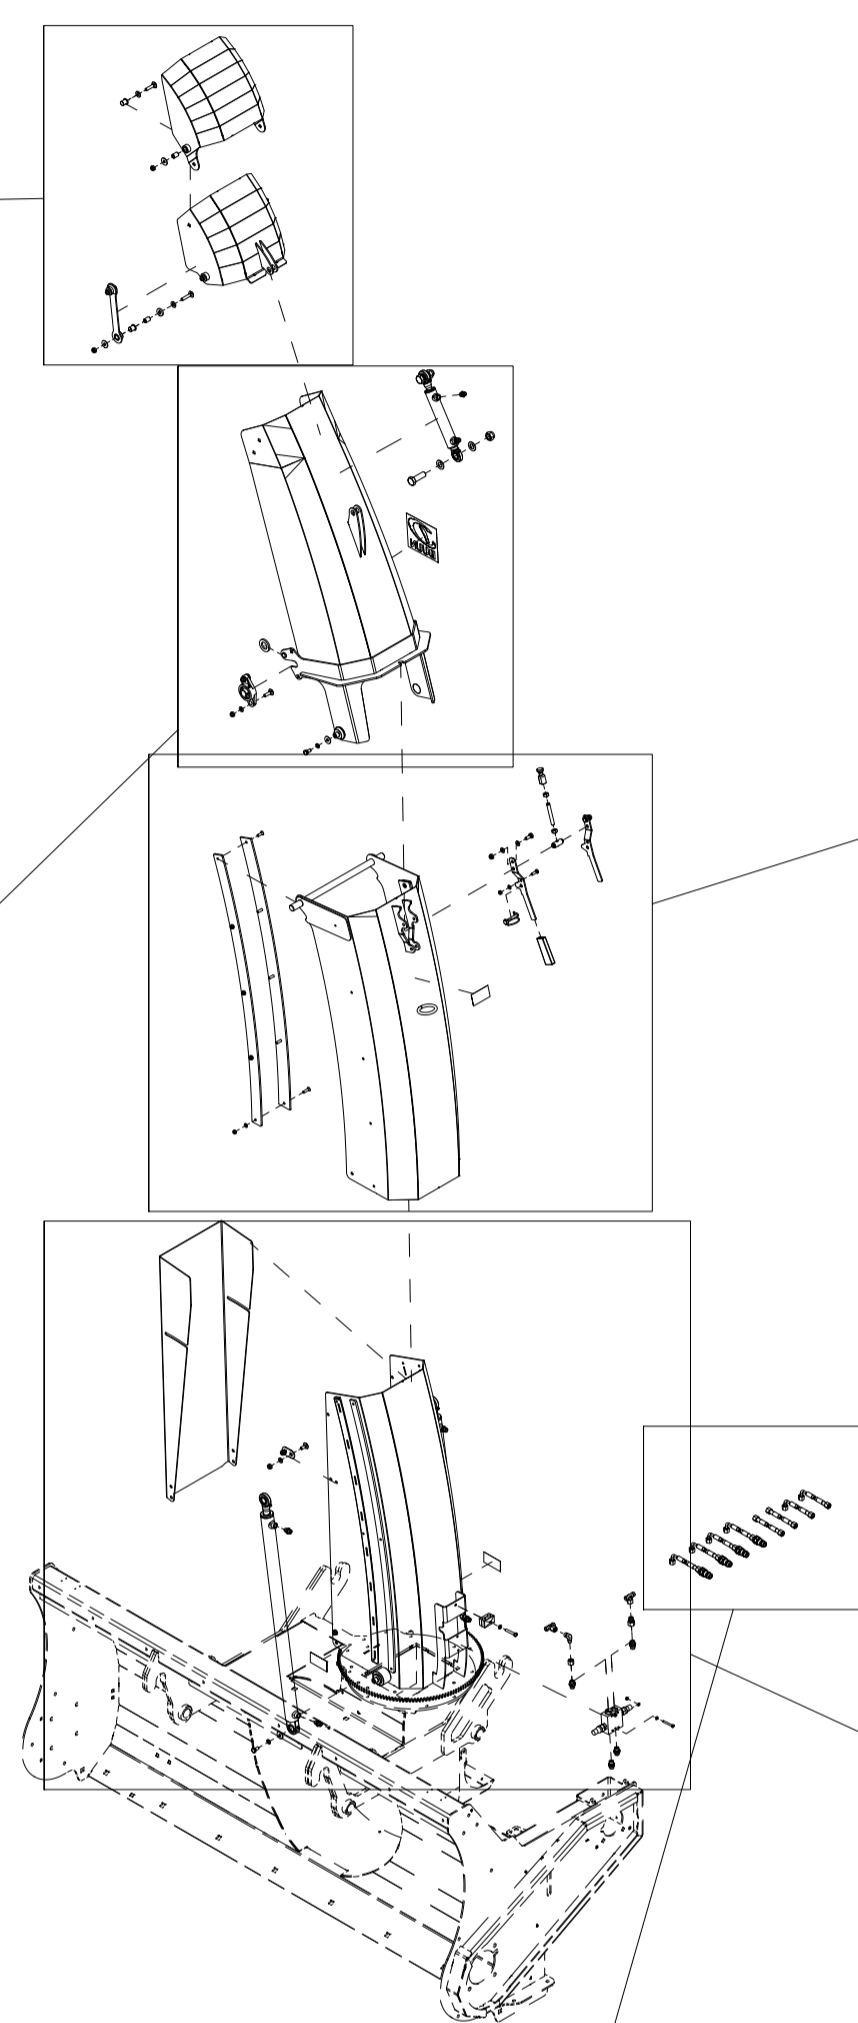

Pos	Qty	Article no	Designation	Pos	Qty	Article no	Designation
1	2	2958157	Hydraulic hose 1/4" L1200	57	1	25321026	Top flap 80 cm
2	2	2958156	Hydraulic hose 1/4" L400	58	2	25311033	Link
3	2	2958114	Hydraulic hose 1/4" L4860	59	2	2344337	Locking screw M10x50 EIZn 8.8 DIN 603
4	2	2958151	Hydraulic hose 1/4" L3510	60	2	41311075	Washer Ø12,2/30x6
5	1	25321105	Lower ejector spout 80 cm	61	4	2344332	Locking screw M10x35 EIZn 8.8 DIN 603
6	1	4251206	Hose holder	62	1	2935150	Adhesive label Duun 160x160
7	1	2955337	Safety valve	63	2	2955002	Cylinder Ø40x25 SL800
8	3	2957759	Hexagon nipple GEK BSP 3/8" L10 ED	64	4	2957754	Hexagon nipple GEK BSP 1/4" L10 ED
9	2	2957720	T-hexagon nipple EVTK 10L	65	2	25321120	Nozzle Ø3/10x1
10	1	2957511	Transition L12-L10				
11	1	2957749	Hexagon nipple GEK BSP 3/8" L12 ED				
12	1	2957743	Swivel nipple 90° EVWK 10L				
13	1	25321107	Cover				
14	4	2422295	Hexagon screw M10x20 EIZn 8.8 DIN 933				
15	12	2533060	Body washer M10 EIZn DIN 9021				
16	4	2534060	Spring washer M10 EIZn DIN 127				
17	2	2422217	Hexagon screw M6x50 EIZn 8.8 DIN 931				
18	2	2483808	Locking nut M6 A4 DIN 985				
19	4	2537036	Washer M6 A4 DIN 125				
20	16	2483610	Locking nut M10 EIZn DIN 985				
21	16	2531060	Washer M10 EIZn DIN 125				
22	4	2344330	Locking screw M10x25 EIZn 8.8 DIN 603				
23	1	2422256	Hexagon screw M8x50 EIZn 8.8 DIN 931				
24	10	2483609	Locking nut M8 EIZn DIN 985				
25	12	2531047	Washer M8 EIZn DIN 125				
26	4	2422297	Hexagon screw M10x25 EIZn 8.8 DIN 933				
27	4	2483810	Locking nut M10 A4 DIN 985				
28	2	25321121	Double washer				
29	3	2935088	Adhesive label 90x48 Hand pinch hazard				
30	1	25321109	Middle spout 80 cm				
31	1	25321112	Handle				
32	1	25321113	Hinge stems				
33	1	25321114	Mirrored handle				
34	1	25321115	Lock pin				
35	1	25321110	Setting screw M12x90				
36	2	25311103	Sliding rail				
37	2	25311109	Distance rail				
38	2	2472246	Unbrako countersunk head screw M8x25 EIZn DIN 7991				
39	1	2422246	Hexagon screw M8x25 EIZn 8.8 DIN 933				
40	1	2245047	Plastic handle				
41	1	2552240	Coupling 10x60				
42	2	2481611	Hexagon nut M12 EIZn DIN 934				
43	8	2472248	Unbrako countersunk head screw M8x30 EIZn DIN 7991				
44	2	41311113	Spacer ring				
45	1	25321108	Upper spout 80 cm				
46	2	2483615	Locking nut M20 EIZn DIN 985				
47	4	2531086	Washer M20 EIZn DIN 125				
48	2	2422576	Hexagon screw M20x60 EIZn 8.8 DIN 931				
49	1	25321027	Intermediate flap				
50	8	2245218	Plastic lining Ø18/16 Flange Ø26				
51	6	2344335	Locking screw M10x45 EIZn 8.8 DIN 603				
52	8	2531069	Washer M12 EIZn DIN 125				
53	8	25311031	Bearing sleeve				
54	2	2957755	Hexagon nipple BSP 1/4" - 1/4"				
55	1	2955003	Cylinder Ø32/20 SL150				
56	2	2954169	Flange bearing UCFL 205 25mm