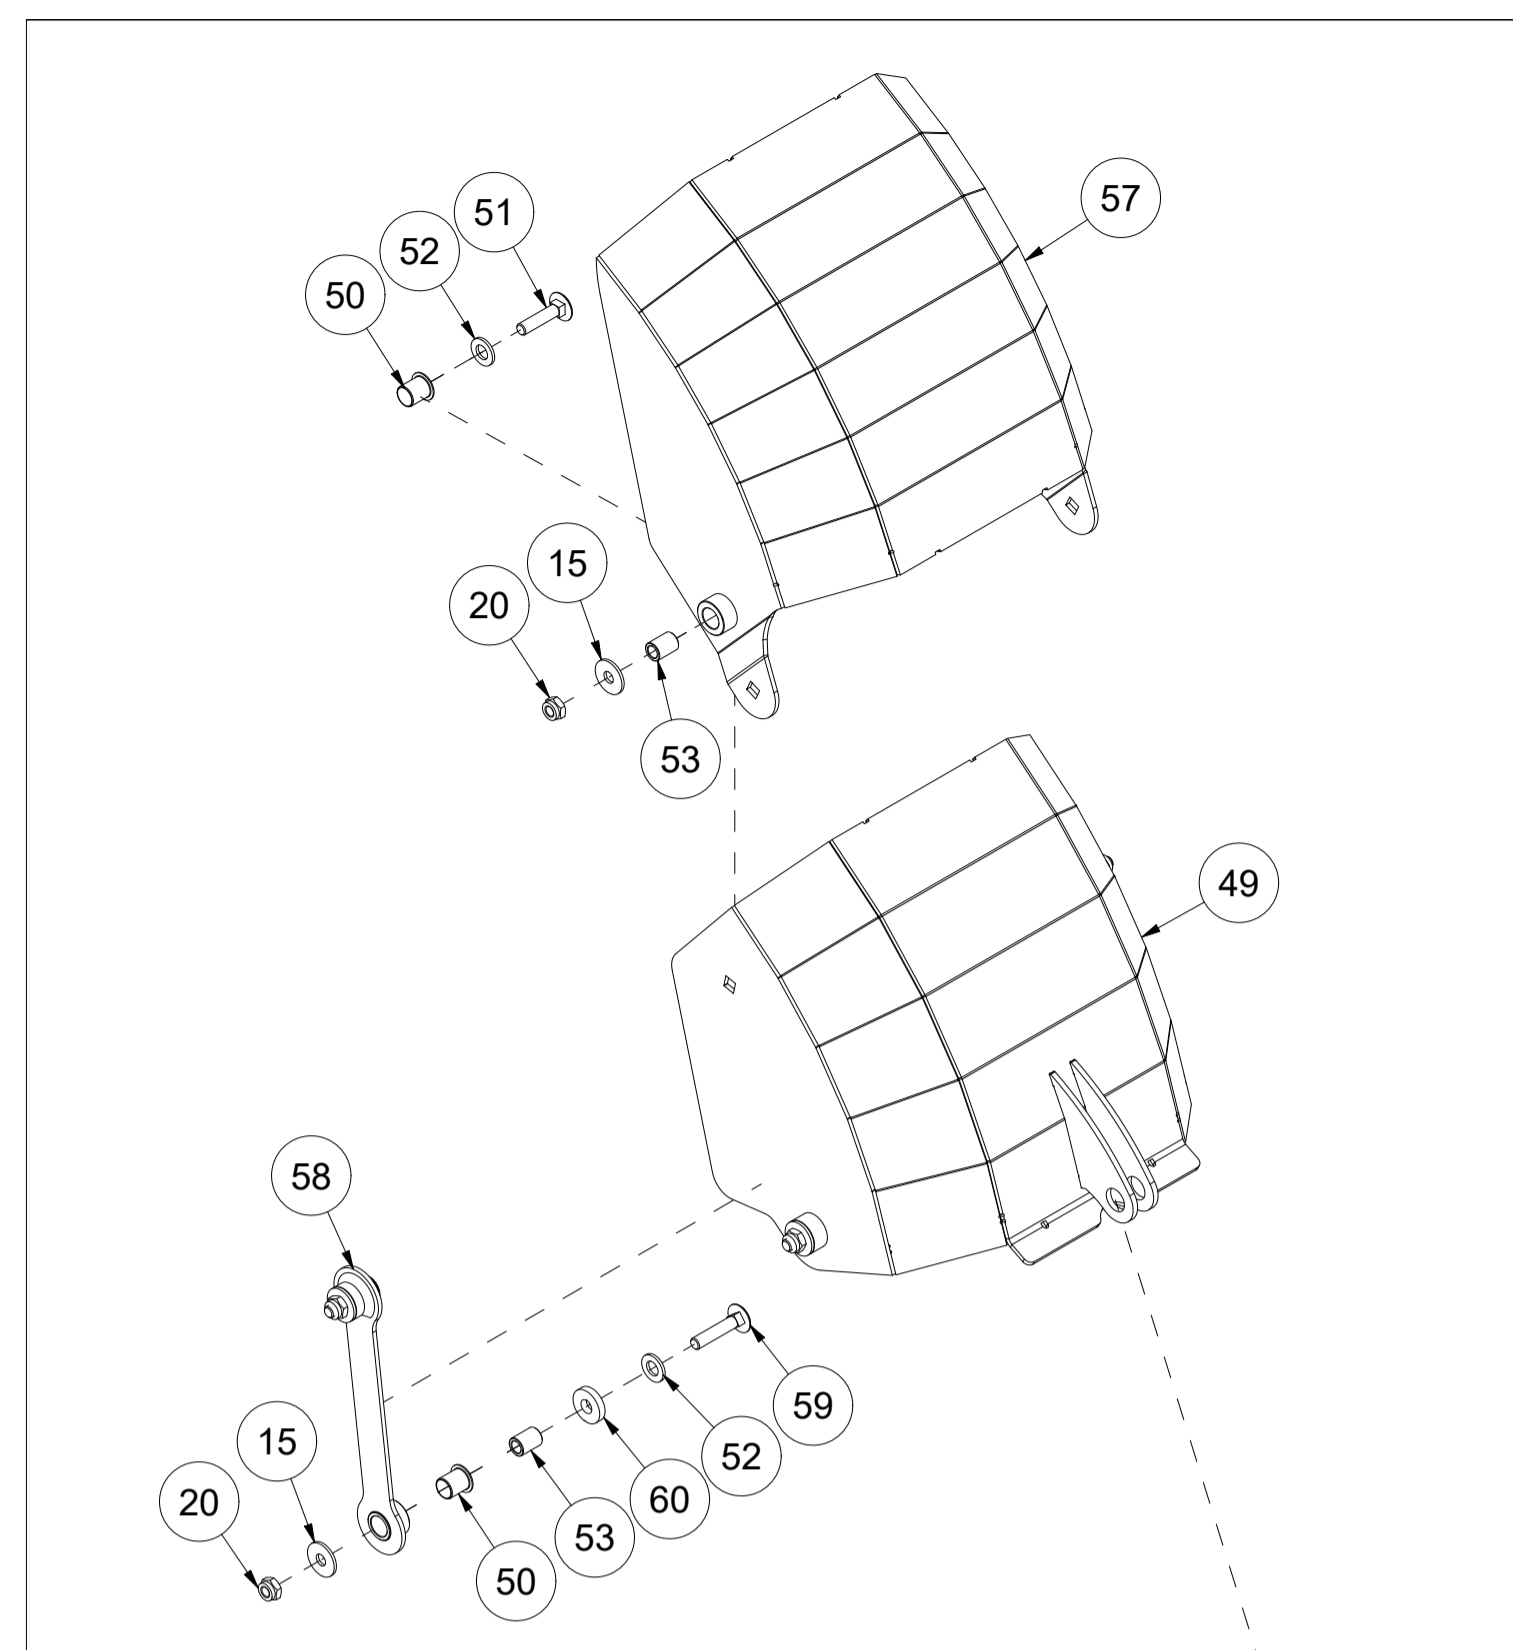

Pos	Qty	Article no	Designation	Pos	Qty	Article no	Designation
1	2	2958157	Hydraulic hose 1/4" L1200	57	1	25321026	Top flap 80 cm
2	2	2958156	Hydraulic hose 1/4" L400	58	2	25311033	Link
3	2	2958114	Hydraulic hose 1/4" L4860	59	2	2344337	Locking screw M10x50 EIZn 8.8 DIN 603
4	2	2958151	Hydraulic hose 1/4" L3510	60	2	41311075	Washer Ø12,2/30x6
5	1	25321105	Lower ejector spout 80 cm	61	4	2344332	Locking screw M10x35 EIZn 8.8 DIN 603
6	1	4251206	Hose holder	62	1	2935150	Adhesive label Duun 160x160
7	1	2955337	Safety valve	63	2	2955002	Cylinder Ø40x25 SL800
8	3	2957759	Hexagon nipple GEK BSP 3/8" L10 ED	64	4	2957754	Hexagon nipple GEK BSP 1/4" L10 ED
9	2	2957720	T-hexagon nipple EVTK 10L	65	2	25321120	Nozzle Ø3/10x1
10	1	2957511	Transition L12-L10				
11	1	2957749	Hexagon nipple GEK BSP 3/8" L12 ED				
12	1	2957743	Swivel nipple 90° EVWK 10L				
13	1	25321107	Cover				
14	4	2422295	Hexagon screw M10x20 EIZn 8.8 DIN 933				
15	12	2533060	Body washer M10 EIZn DIN 9021				
16	4	2534060	Spring washer M10 EIZn DIN 127				
17	2	2422217	Hexagon screw M6x50 EIZn 8.8 DIN 931				
18	2	2483808	Locking nut M6 A4 DIN 985				
19	4	2537036	Washer M6 A4 DIN 125				
20	16	2483610	Locking nut M10 EIZn DIN 985				
21	16	2531060	Washer M10 EIZn DIN 125				
22	4	2344330	Locking screw M10x25 EIZn 8.8 DIN 603				
23	1	2422256	Hexagon screw M8x50 EIZn 8.8 DIN 931				
24	10	2483609	Locking nut M8 EIZn DIN 985				
25	12	2531047	Washer M8 EIZn DIN 125				
26	4	2422297	Hexagon screw M10x25 EIZn 8.8 DIN 933				
27	4	2483810	Locking nut M10 A4 DIN 985				
28	2	25321121	Double washer				
29	3	2935088	Adhesive label 90x48 Hand pinch hazard				
30	1	25321109	Middle spout 80 cm				
31	1	25321112	Handle				
32	1	25321113	Hinge stems				
33	1	25321114	Mirrored handle				
34	1	25321115	Lock pin				
35	1	25321110	Setting screw M12x90				
36	2	25311103	Sliding rail				
37	2	25311109	Distance rail				
38	2	2472246	Unbrako countersunk head screw M8x25 EIZn DIN 7991				
39	1	2422246	Hexagon screw M8x25 EIZn 8.8 DIN 933				
40	1	2245047	Plastic handle				
41	1	2552240	Coupling 10x60				
42	2	2481611	Hexagon nut M12 EIZn DIN 934				
43	8	2472248	Unbrako countersunk head screw M8x30 EIZn DIN 7991				
44	2	41311113	Spacer ring				
45	1	25321108	Upper spout 80 cm				
46	2	2483615	Locking nut M20 EIZn DIN 985				
47	4	2531086	Washer M20 EIZn DIN 125				
48	2	2422576	Hexagon screw M20x60 EIZn 8.8 DIN 931				
49	1	25321027	Intermediate flap				
50	8	2245218	Plastic lining Ø18/16 Flange Ø26				
51	6	2344335	Locking screw M10x45 EIZn 8.8 DIN 603				
52	8	2531069	Washer M12 EIZn DIN 125				
53	8	25311031	Bearing sleeve				
54	2	2957755	Hexagon nipple BSP 1/4" - 1/4"				
55	1	2955003	Cylinder Ø32/20 SL150				
56	2	2954169	Flange bearing UCFL 205 25mm