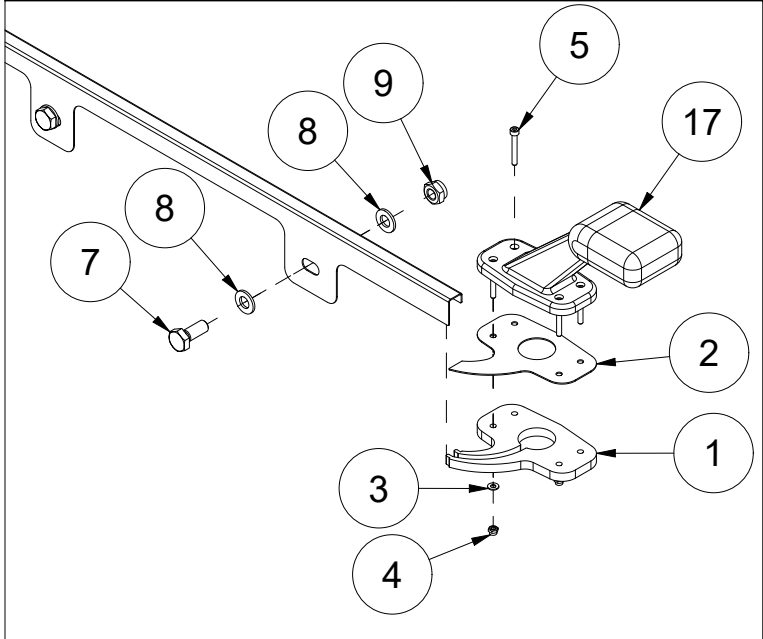

023 Marking light TFP240

Pos	Qty	Article no	Designation
1	2	25311129	Underlay plate
2	2	25311131	Sealing plate
3	8	2531023	Washer M4 EIZn DIN 125
4	8	2483606	Locking nut M4 EIZn DIN 985
5	8	2477143	Unbrako cylinder screw M4x30 EIZn DIN 912
6	1	25311128	Right side cover
7	6	2422297	Hexagon screw M10x25 EIZn 8.8 DIN 933
8	12	2531060	Washer M10 EIZn DIN 125
9	6	2483610	Locking nut M10 EIZn DIN 985
10	1	25311134	Extender
11	1	25311130	Left side cover
12	1	4321703	Plug connector 7-pin, male
13	2	25311135	Cable 2x0.75mm2 black PVC L3700
14	4	4121048	Splicing piece cable shrink sleeve
15	1	25311163	Hose protection 16mm L2400
16	1	4421031	Right horizontal marker light 12V
17	1	4421035	Left horizontal marker light 12V