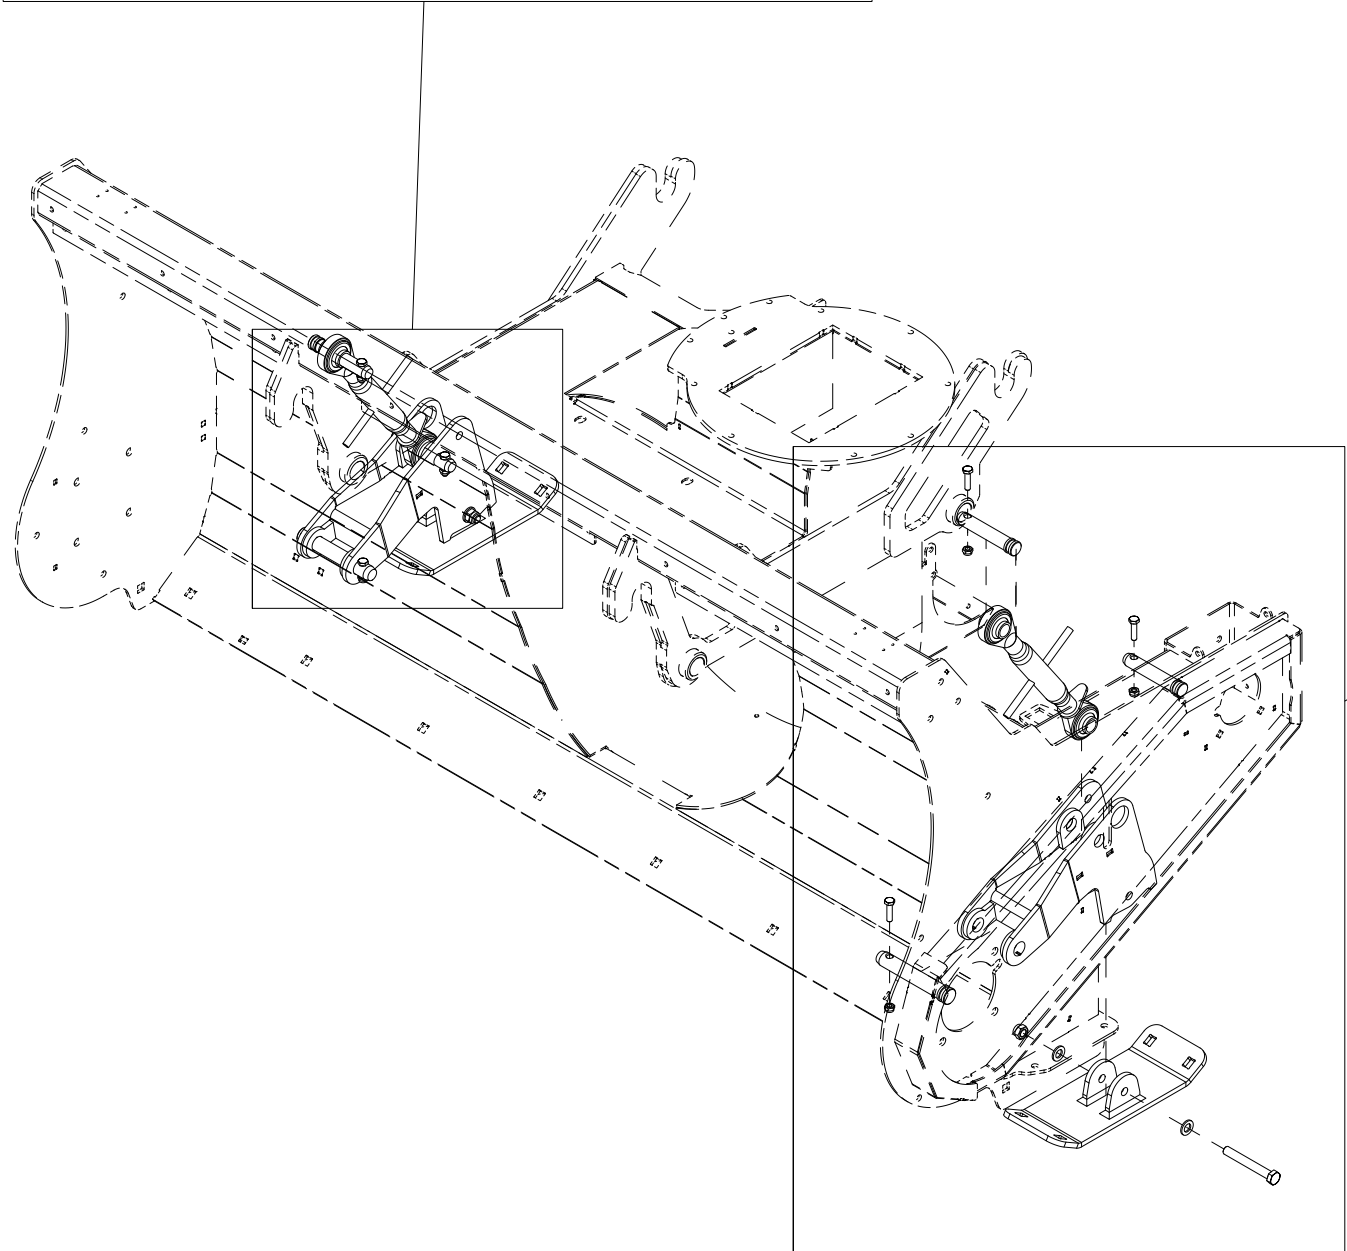

007 Skid pad TFP240

Pos	Qty	Article no	Designation
1	4	2531078	Washer M16 EIZn DIN 125
2	2	2483613	Locking nut M16 EIZn DIN 985
3	2	25211043	Left skid pad
4	2	2422504	Hexagon screw M16x120 EIZn 8.8 DIN 931
5	1	25311115	Right skid pad holder
6	2	2551732	Drawbar bolt cat. 2 Ø28x134
7	1	25311116	Left skid pad holder
8	6	2483610	Locking nut M10 EIZn DIN 985
9	6	2422303	Hexagon screw M10x40 EIZn 8.8 DIN 931
10	2	2551715	Turnbuckle cat. 2 400mm
11	4	2526326	Top strut bolt cat. 2 Ø25,4x103