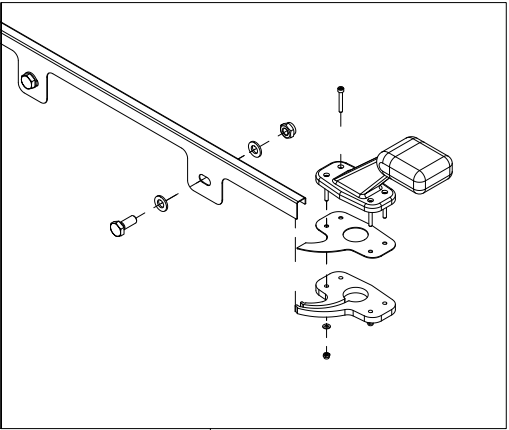

023 Marking light TFP240

Pos	Qty	Article no	Designation
1	2	25311129	Underlay plate
2	2	25311131	Sealing plate
3	8	2531023	Washer M4 EIZn DIN 125
4	8	2483606	Locking nut M4 EIZn DIN 985
5	8	2477143	Unbrako cylinder screw M4x30 EIZn DIN 912
6	1	25311128	Right side cover
7	6	2422297	Hexagon screw M10x25 EIZn 8.8 DIN 933
8	12	2531060	Washer M10 EIZn DIN 125
9	6	2483610	Locking nut M10 EIZn DIN 985
10	1	25311134	Extender
11	1	25311130	Left side cover
12	1	4321703	Plug connector 7-pin, male
13	2	25311135	Cable 2x0.75mm2 black PVC L3700
14	4	4121048	Splicing piece cable shrink sleeve
15	1	25311163	Hose protection 16mm L2400
16	1	4421031	Right horizontal marker light 12V
17	1	4421035	Left horizontal marker light 12V