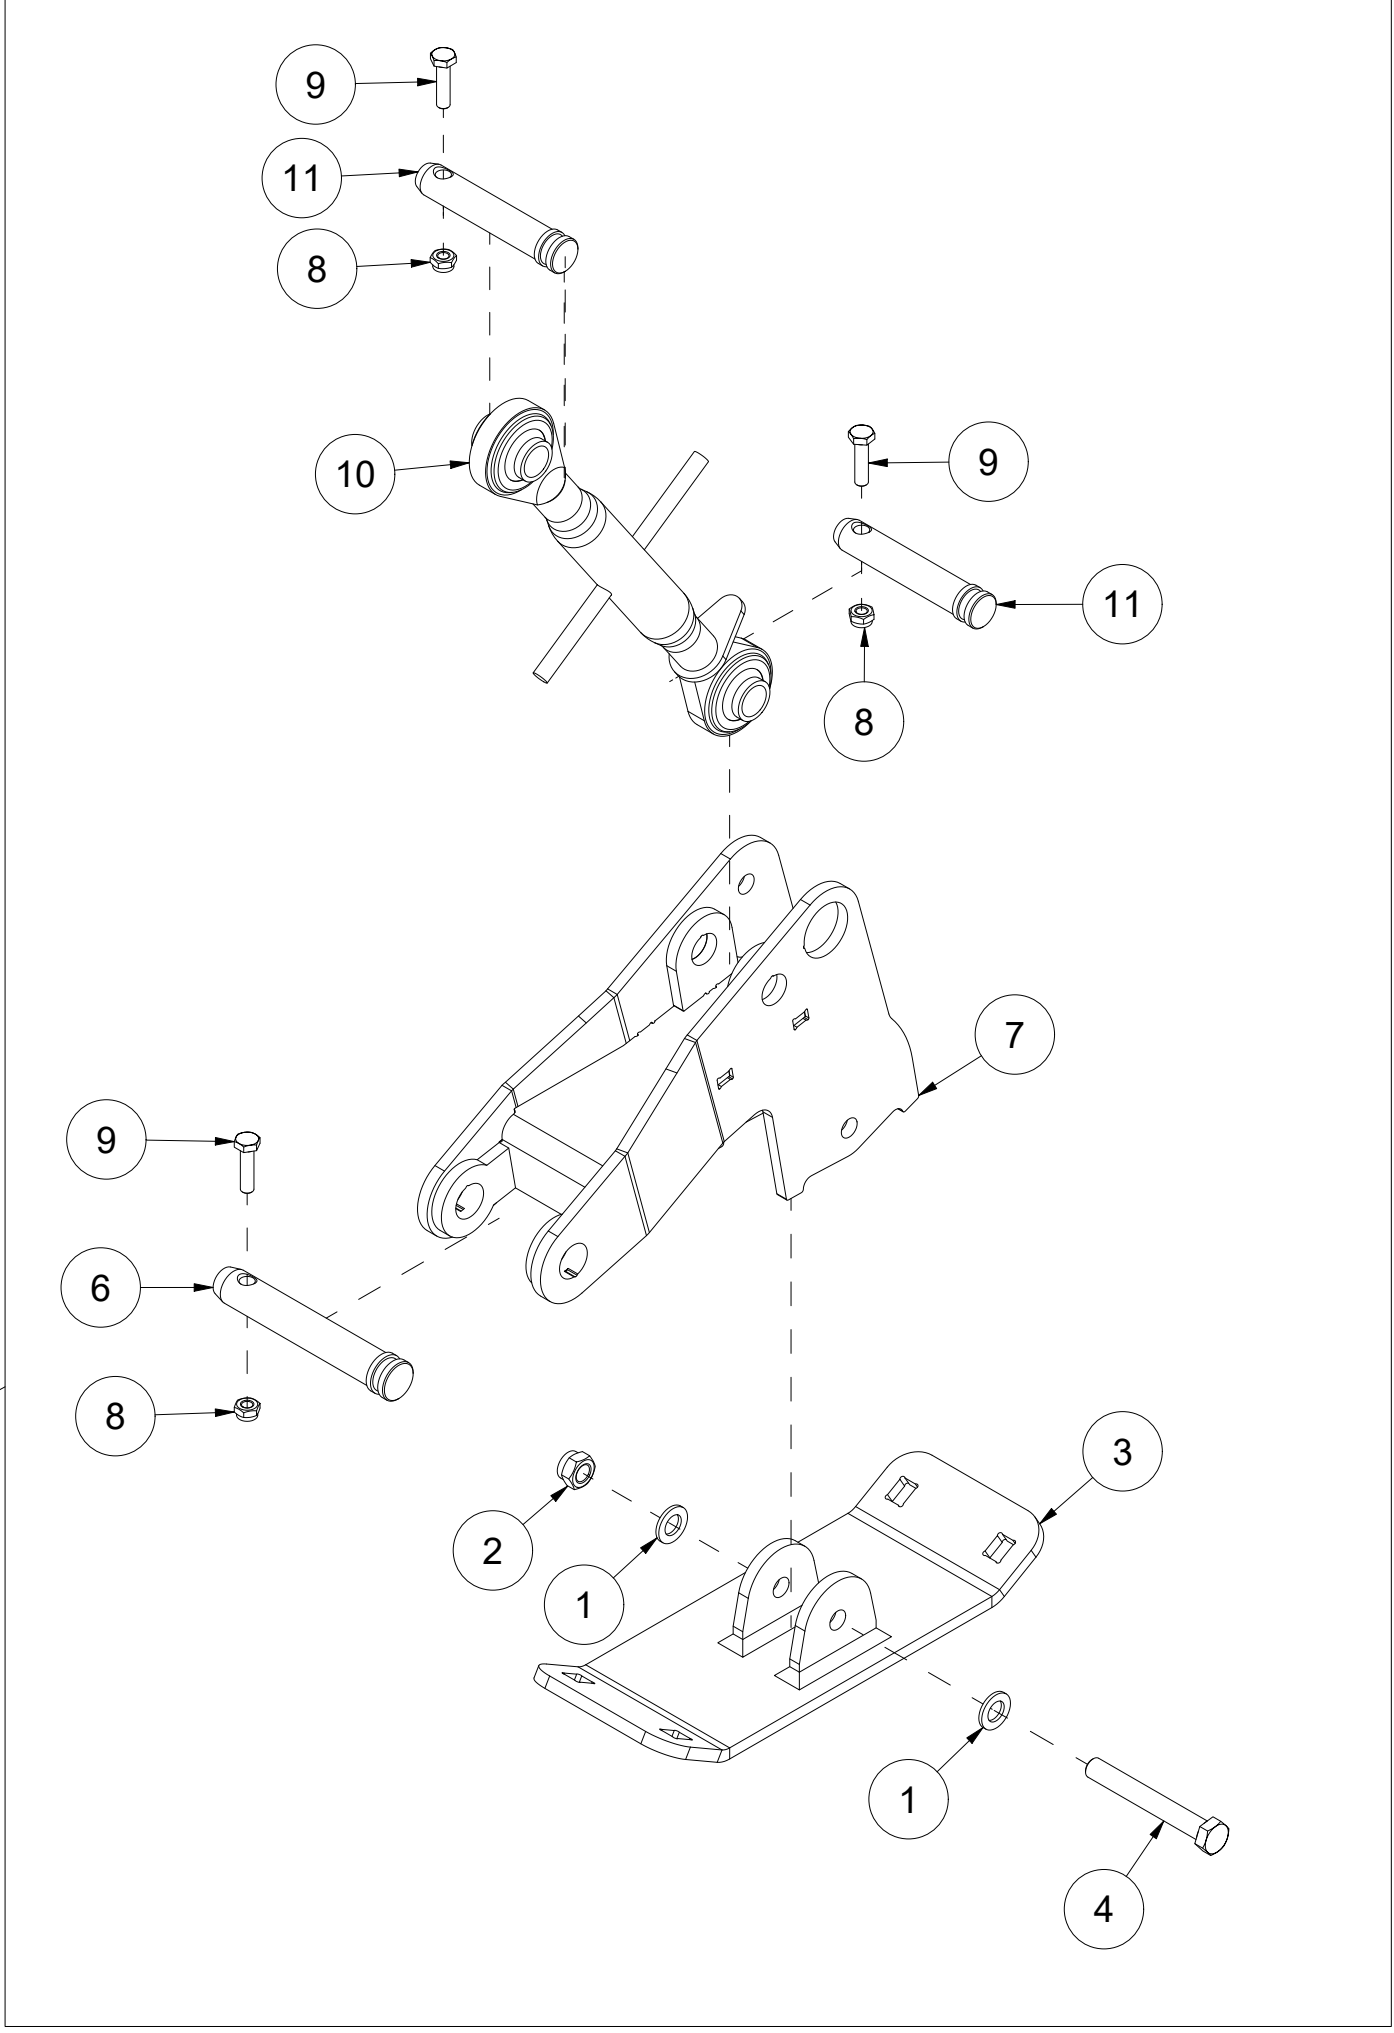

007 Skid pad TFP240

Pos	Qty	Article no	Designation
1	4	2531078	Washer M16 EIZn DIN 125
2	2	2483613	Locking nut M16 EIZn DIN 985
3	2	25211043	Left skid pad
4	2	2422504	Hexagon screw M16x120 EIZn 8.8 DIN 931
5	1	25311115	Right skid pad holder
6	2	2551732	Drawbar bolt cat. 2 Ø28x134
7	1	25311116	Left skid pad holder
8	6	2483610	Locking nut M10 EIZn DIN 985
9	6	2422303	Hexagon screw M10x40 EIZn 8.8 DIN 931
10	2	2551715	Turnbuckle cat. 2 400mm
11	4	2526326	Top strut bolt cat. 2 Ø25,4x103