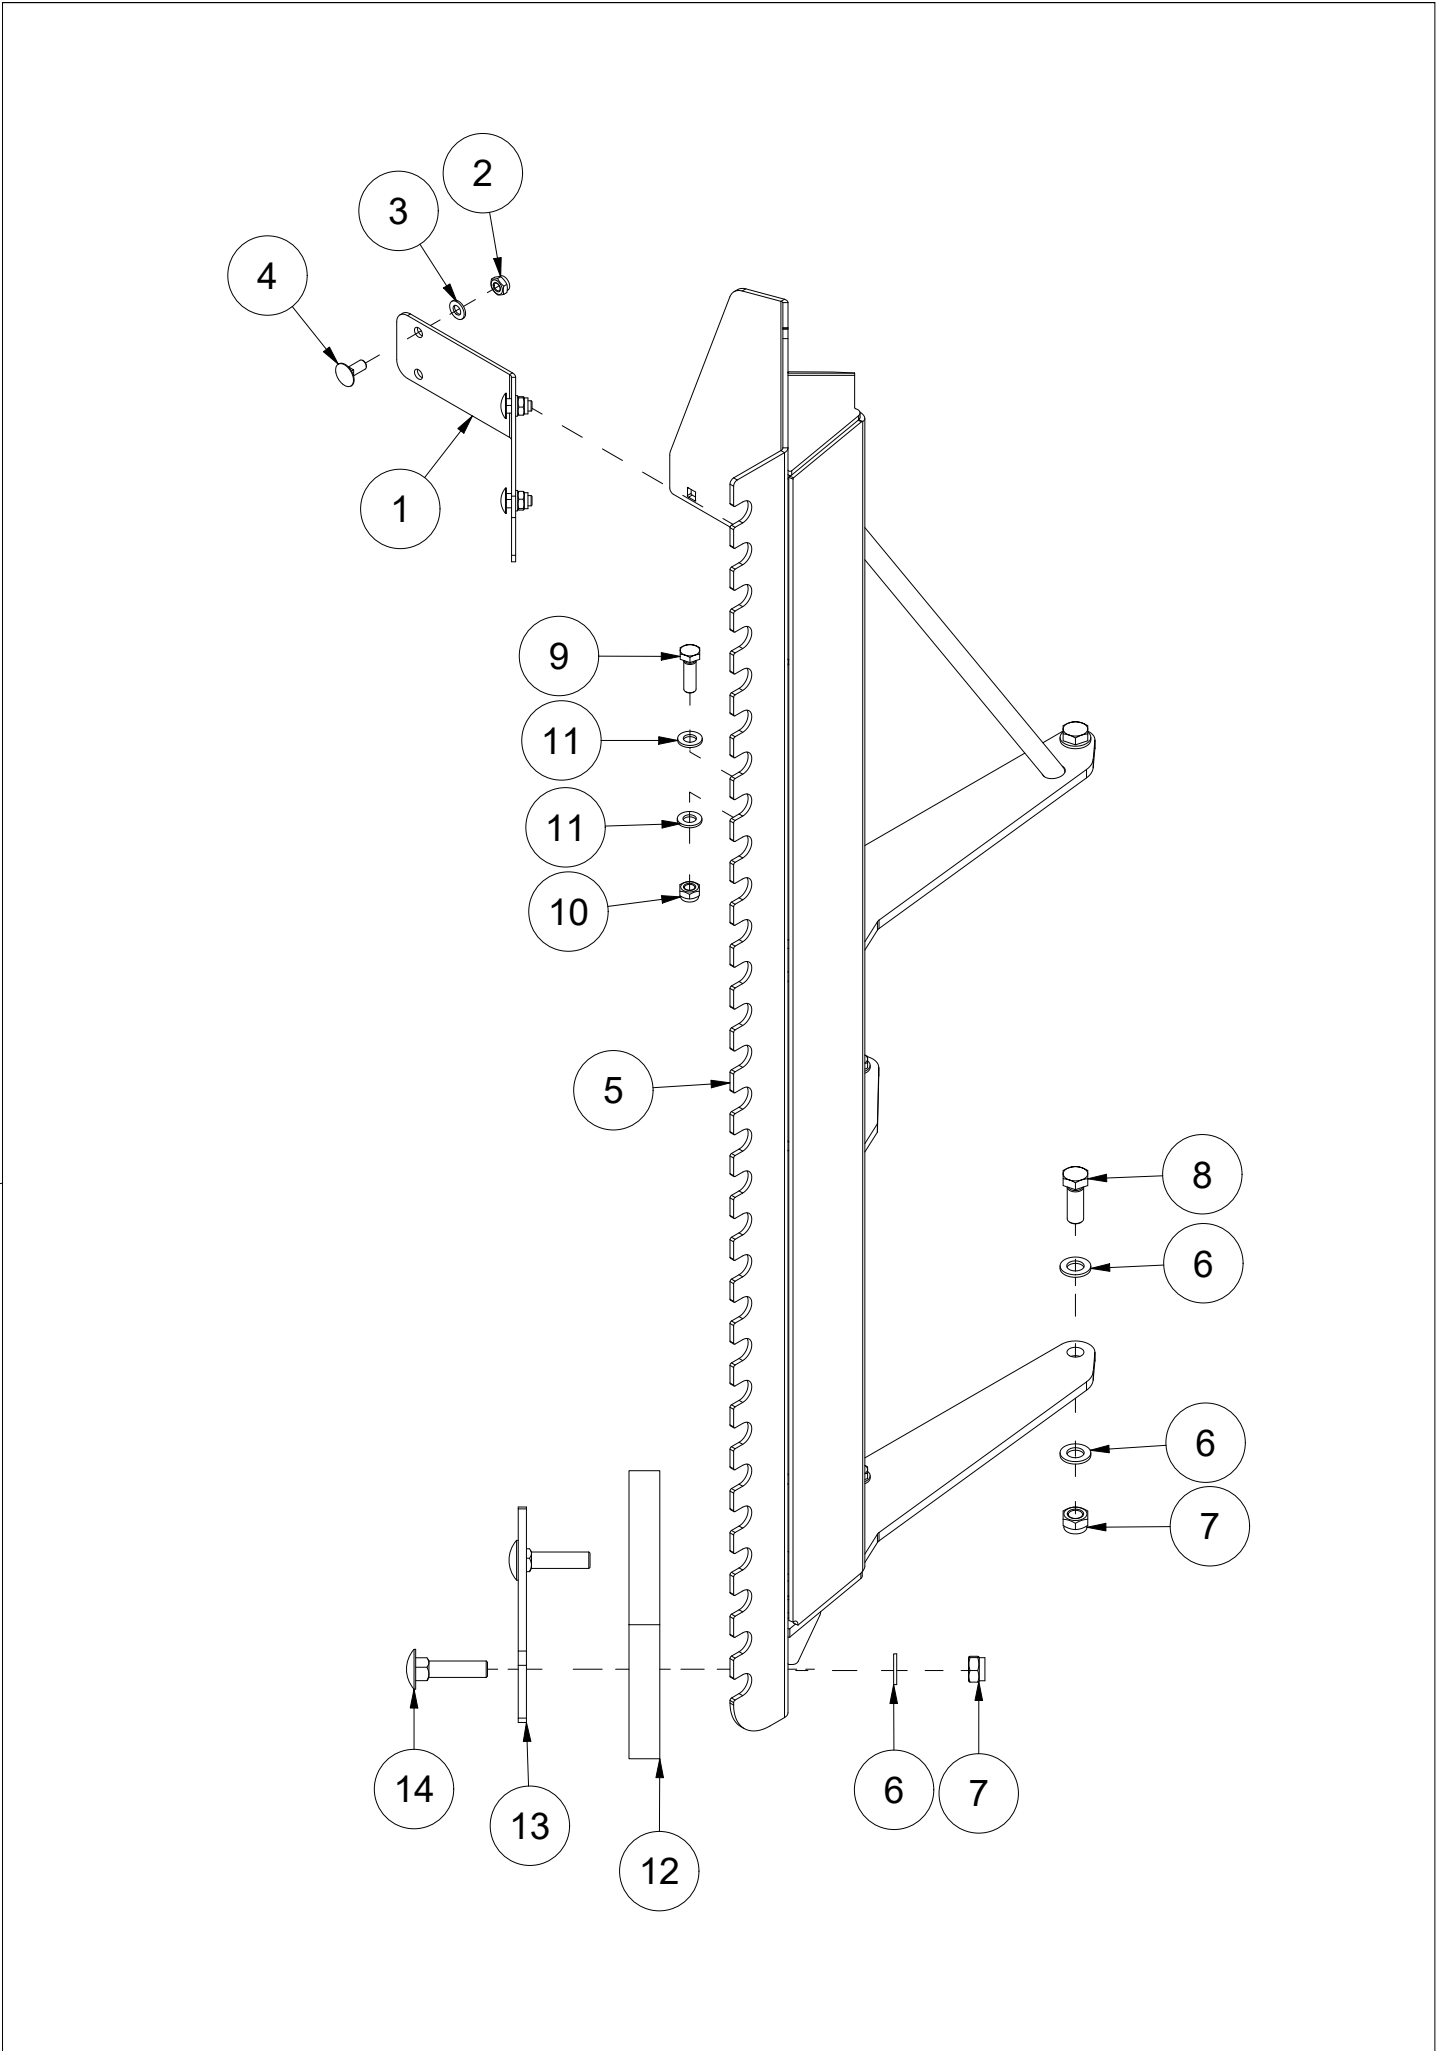

013 Left side extension TFP240

Pos	Qty	Article no	Designation
1	1	25321104	Plate
2	3	2483610	Locking nut M10 EIZn DIN 985
3	3	2531060	Washer M10 EIZn DIN 125
4	3	2344330	Locking screw M10x25 EIZn 8.8 DIN 603
5	1	25311034	Left side extension
6	6	2531078	Washer M16 EIZn DIN 125
7	4	2483613	Locking nut M16 EIZn DIN 985
8	2	2422491	Hexagon screw M16x45 EIZn 8.8 DIN 933
9	3	2422352	Hexagon screw M12x40 EIZn 8.8 DIN 933
10	3	2483611	Locking nut M12 EIZn DIN 985
11	6	2531069	Washer M12 EIZn DIN 125
12	1	25311035	Edge scraper
13	1	25311036	Plate
14	2	2344498	Locking screw M16x70 EIZn 8.8 DIN 603