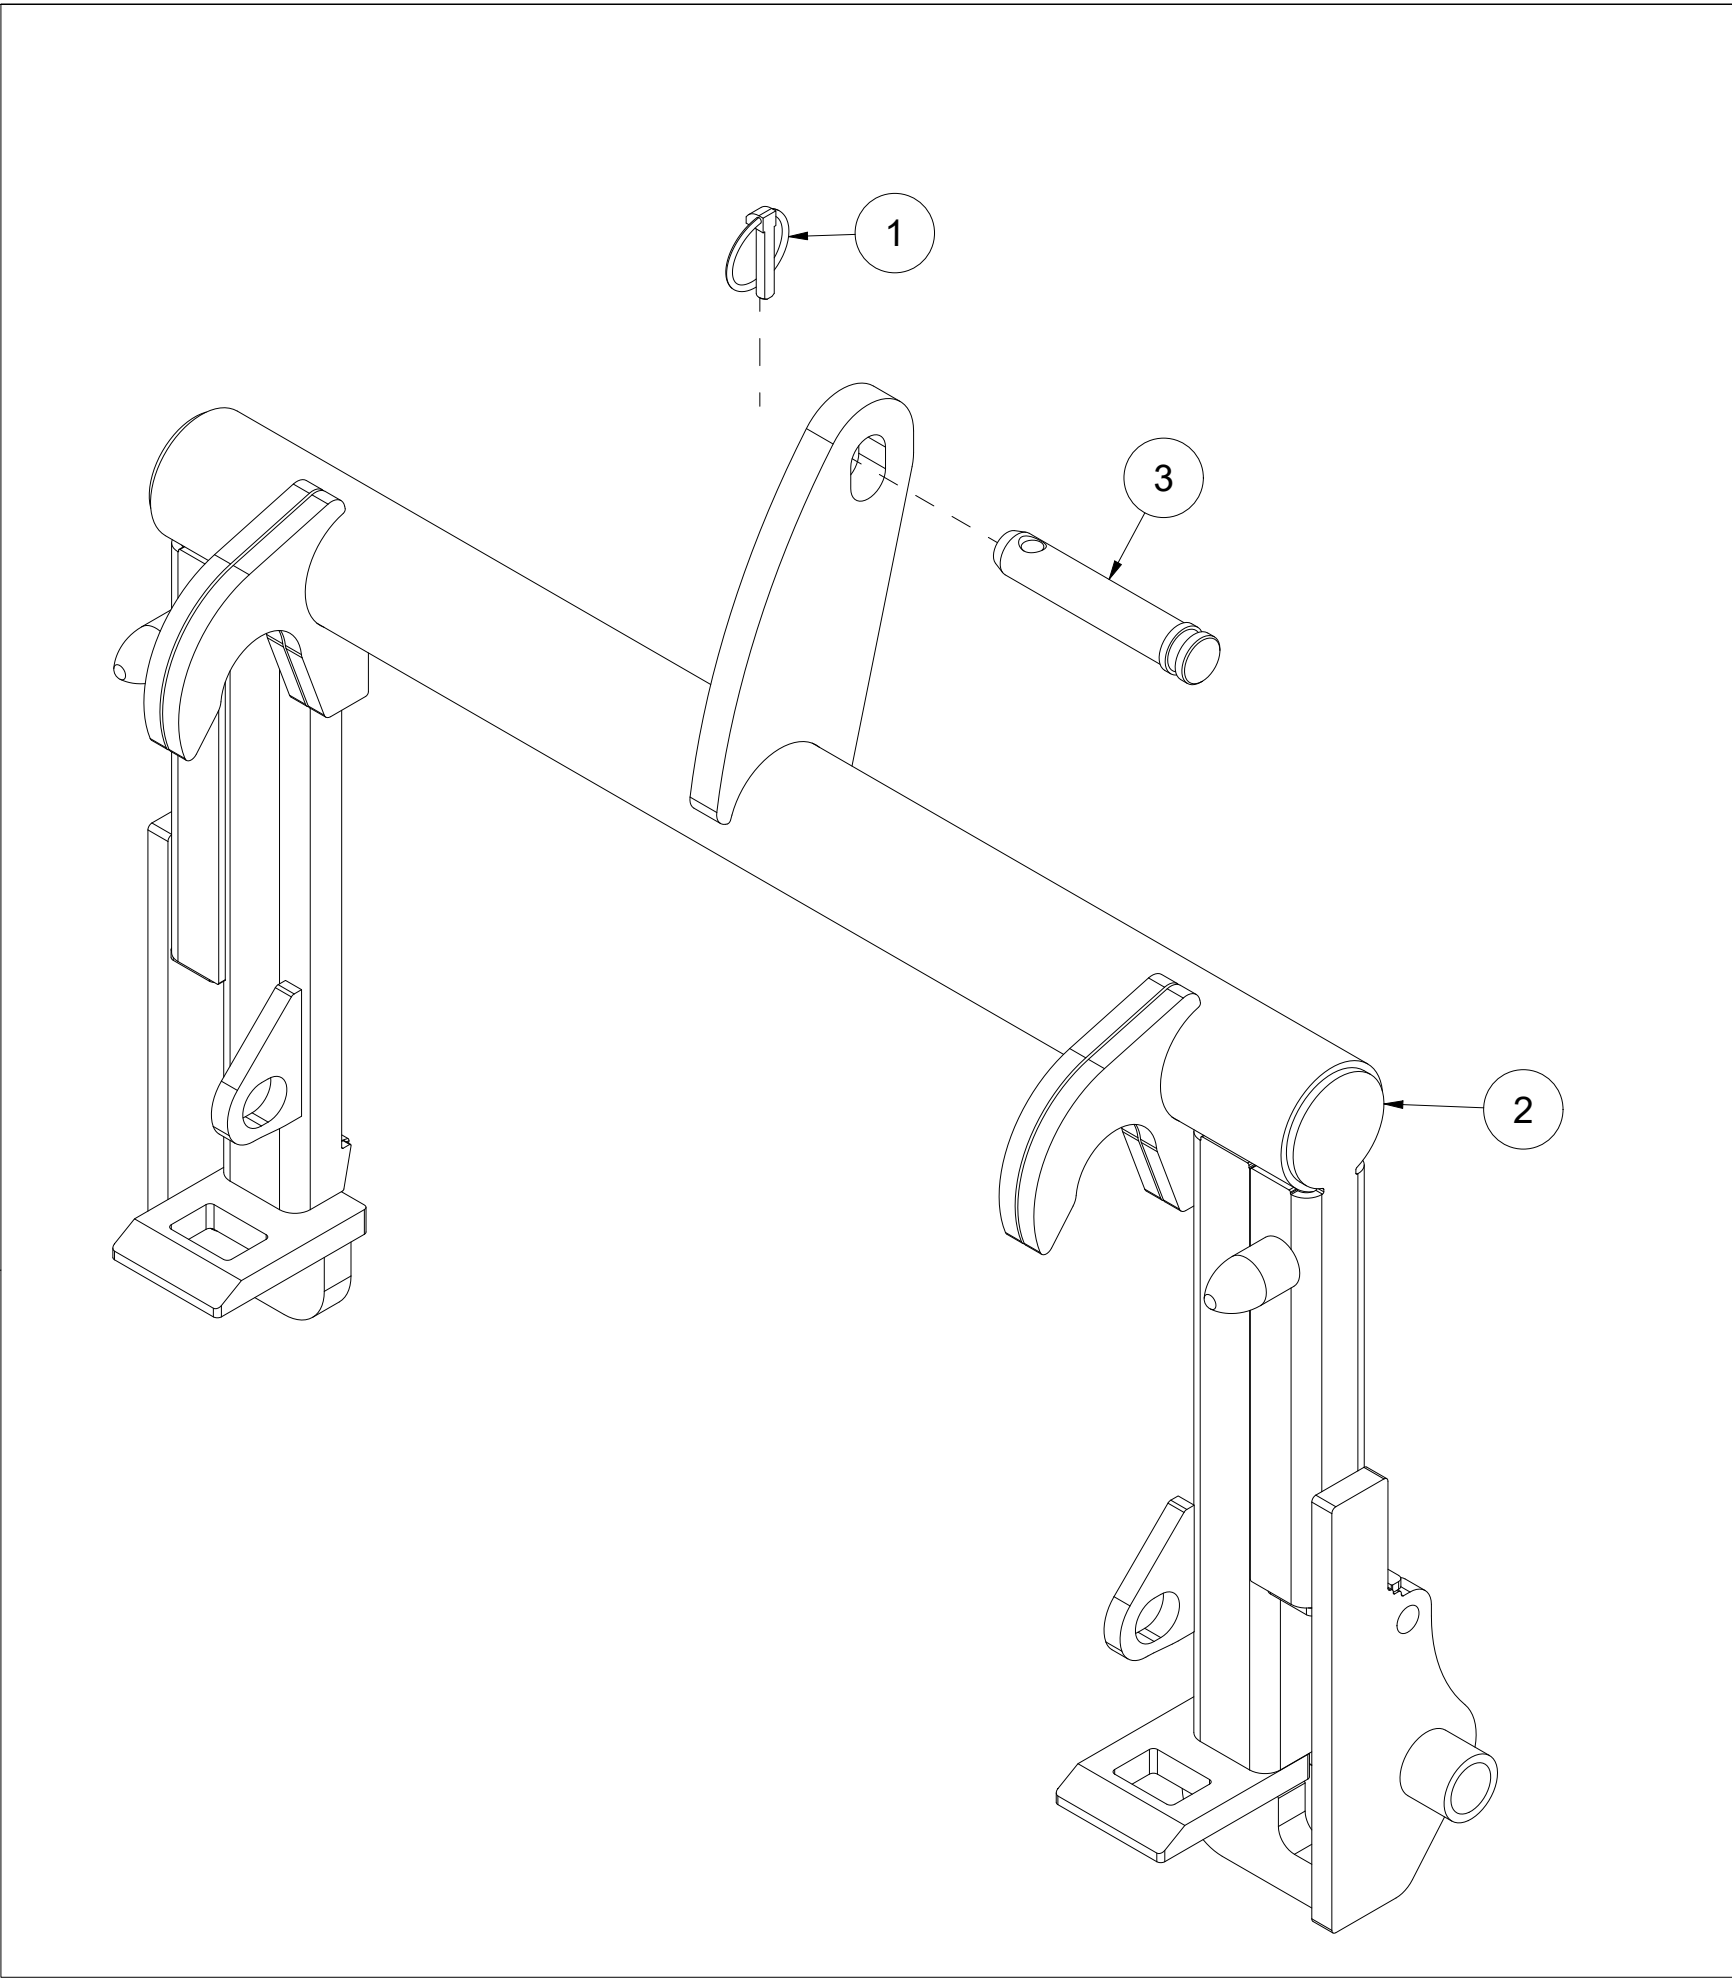

022 H MV coupling TFP240

Pos	Qty	Article no	Designation
1	1	2556142	Linch pin Ø10x40
2	1	26101011	HMV coupling
3	1	2526326	Top strut bolt cat. 2 Ø25,4x103