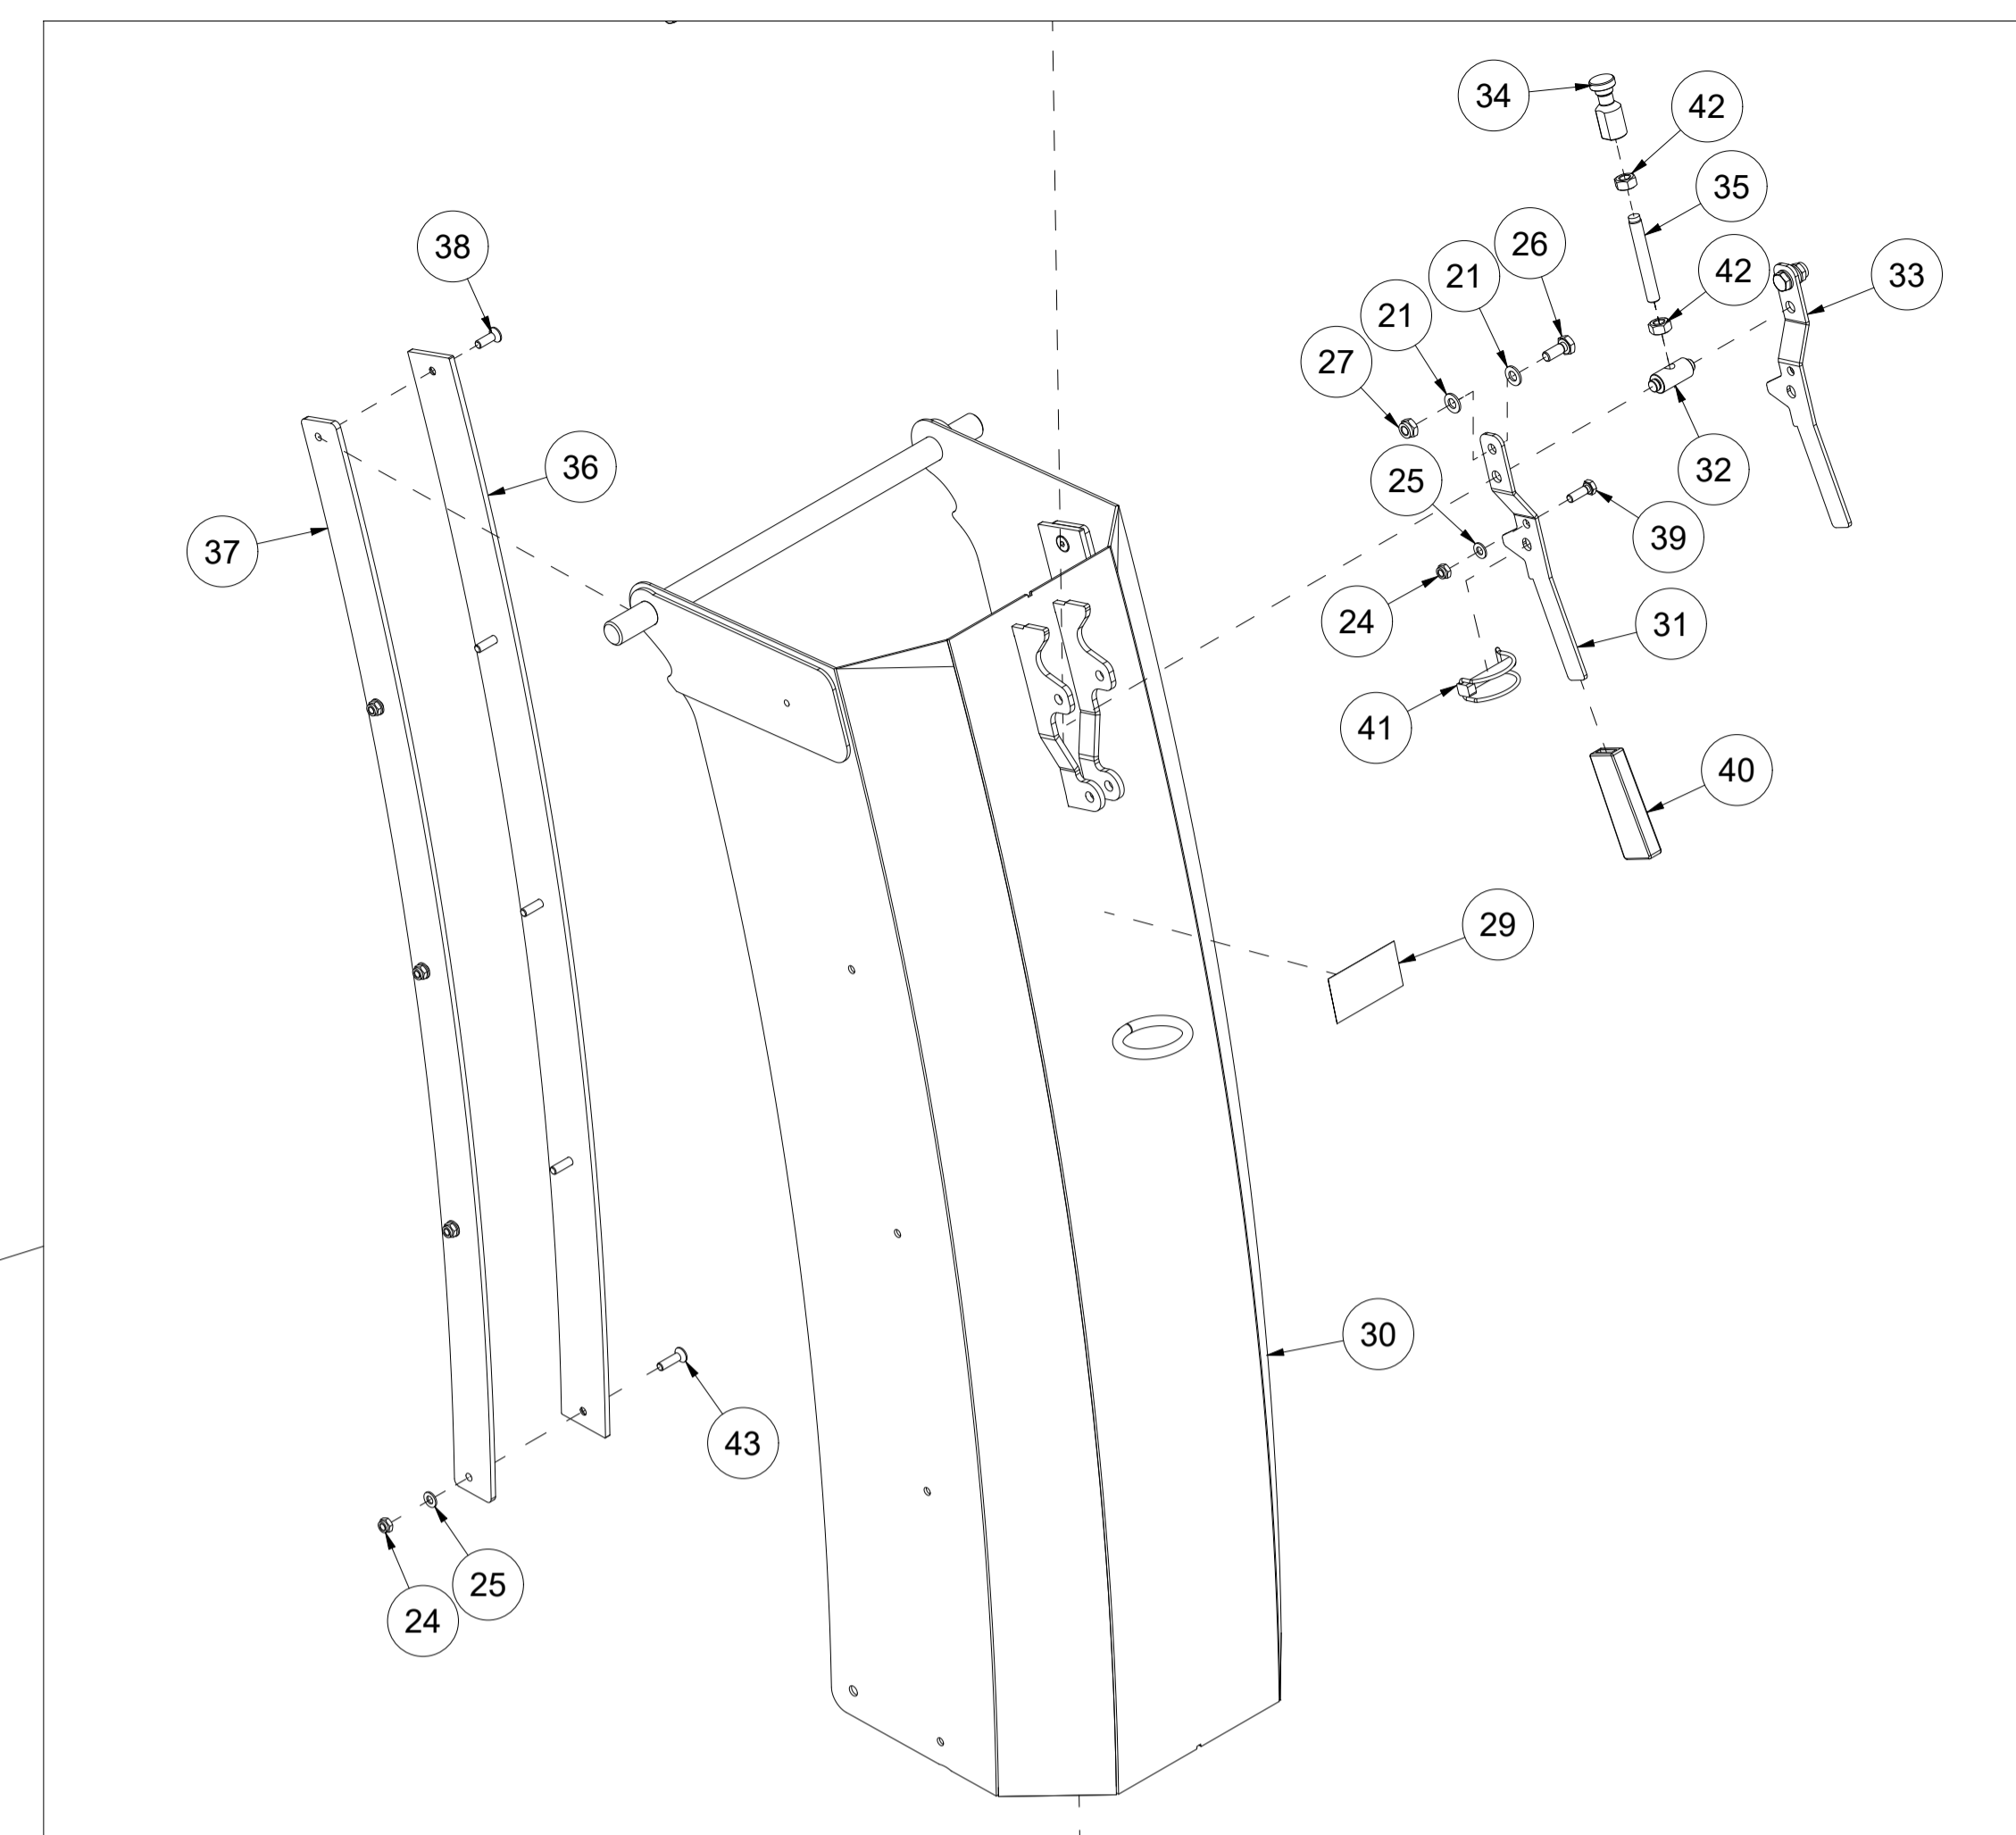

Pos	Qty	Article no	Designation	Pos	Qty	Article no	Designation
1	2	2958157	Hydraulic hose 1/4" L1200	57	1	25321026	Top flap 80 cm
2	2	2958156	Hydraulic hose 1/4" L400	58	2	25311033	Link
3	2	2958114	Hydraulic hose 1/4" L4860	59	2	2344337	Locking screw M10x50 EIZn 8.8 DIN 603
4	2	2958151	Hydraulic hose 1/4" L3510	60	2	41311075	Washer Ø12,2/30x6
5	1	25321105	Lower ejector spout 80 cm	61	4	2344332	Locking screw M10x35 EIZn 8.8 DIN 603
6	1	4251206	Hose holder	62	1	2935150	Adhesive label Duun 160x160
7	1	2955337	Safety valve	63	2	2955002	Cylinder Ø40x25 SL800
8	3	2957759	Hexagon nipple GEK BSP 3/8" L10 ED	64	4	2957754	Hexagon nipple GEK BSP 1/4" L10 ED
9	2	2957720	T-hexagon nipple EVTK 10L	65	2	25321120	Nozzle Ø3/10x1
10	1	2957511	Transition L12-L10				
11	1	2957749	Hexagon nipple GEK BSP 3/8" L12 ED				
12	1	2957743	Swivel nipple 90° EVWK 10L				
13	1	25321107	Cover				
14	4	2422295	Hexagon screw M10x20 EIZn 8.8 DIN 933				
15	12	2533060	Body washer M10 EIZn DIN 9021				
16	4	2534060	Spring washer M10 EIZn DIN 127				
17	2	2422217	Hexagon screw M6x50 EIZn 8.8 DIN 931				
18	2	2483808	Locking nut M6 A4 DIN 985				
19	4	2537036	Washer M6 A4 DIN 125				
20	16	2483610	Locking nut M10 EIZn DIN 985				
21	16	2531060	Washer M10 EIZn DIN 125				
22	4	2344330	Locking screw M10x25 EIZn 8.8 DIN 603				
23	1	2422256	Hexagon screw M8x50 EIZn 8.8 DIN 931				
24	10	2483609	Locking nut M8 EIZn DIN 985				
25	12	2531047	Washer M8 EIZn DIN 125				
26	4	2422297	Hexagon screw M10x25 EIZn 8.8 DIN 933				
27	4	2483810	Locking nut M10 A4 DIN 985				
28	2	25321121	Double washer				
29	3	2935088	Adhesive label 90x48 Hand pinch hazard				
30	1	25321109	Middle spout 80 cm				
31	1	25321112	Handle				
32	1	25321113	Hinge stems				
33	1	25321114	Mirrored handle				
34	1	25321115	Lock pin				
35	1	25321110	Setting screw M12x90				
36	2	25311103	Sliding rail				
37	2	25311109	Distance rail				
38	2	2472246	Unbrako countersunk head screw M8x25 EIZn DIN 7991				
39	1	2422246	Hexagon screw M8x25 EIZn 8.8 DIN 933				
40	1	2245047	Plastic handle				
41	1	2552240	Coupling 10x60				
42	2	2481611	Hexagon nut M12 EIZn DIN 934				
43	8	2472248	Unbrako countersunk head screw M8x30 EIZn DIN 7991				
44	2	41311113	Spacer ring				
45	1	25321108	Upper spout 80 cm				
46	2	2483615	Locking nut M20 EIZn DIN 985				
47	4	2531086	Washer M20 EIZn DIN 125				
48	2	2422576	Hexagon screw M20x60 EIZn 8.8 DIN 931				
49	1	25321027	Intermediate flap				
50	8	2245218	Plastic lining Ø18/16 Flange Ø26				
51	6	2344335	Locking screw M10x45 EIZn 8.8 DIN 603				
52	8	2531069	Washer M12 EIZn DIN 125				
53	8	25311031	Bearing sleeve				
54	2	2957755	Hexagon nipple BSP 1/4" - 1/4"				
55	1	2955003	Cylinder Ø32/20 SL150				
56	2	2954169	Flange bearing UCFL 205 25mm