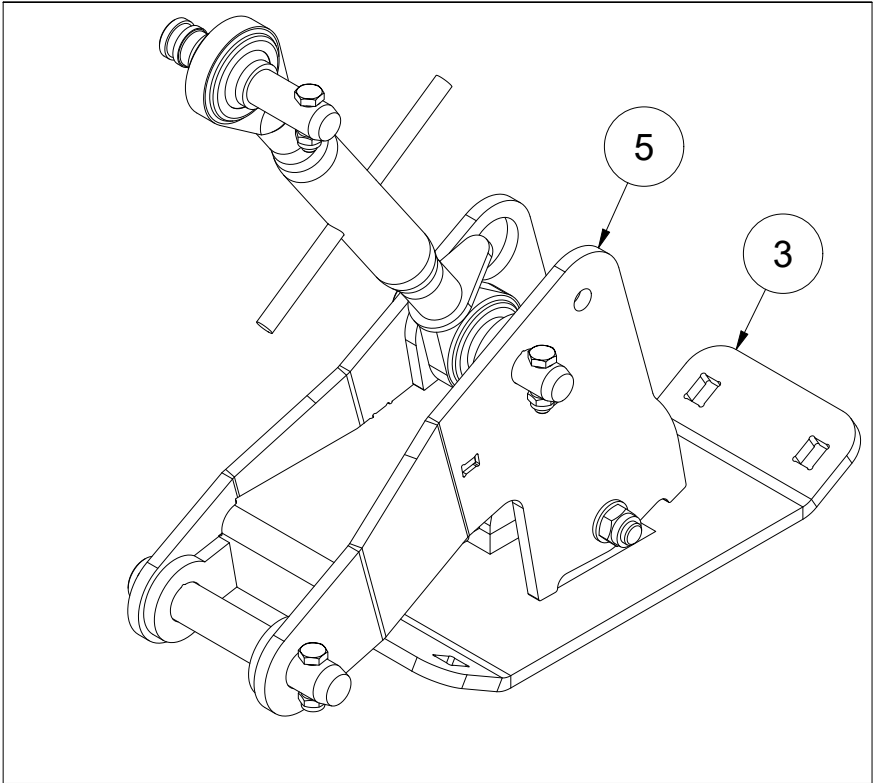

007 Skid pad TFP240

Pos	Qty	Article no	Designation
1	4	2531078	Washer M16 EIZn DIN 125
2	2	2483613	Locking nut M16 EIZn DIN 985
3	2	25211043	Left skid pad
4	2	2422504	Hexagon screw M16x120 EIZn 8.8 DIN 931
5	1	25311115	Right skid pad holder
6	2	2551732	Drawbar bolt cat. 2 Ø28x134
7	1	25311116	Left skid pad holder
8	6	2483610	Locking nut M10 EIZn DIN 985
9	6	2422303	Hexagon screw M10x40 EIZn 8.8 DIN 931
10	2	2551715	Turnbuckle cat. 2 400mm
11	4	2526326	Top strut bolt cat. 2 Ø25,4x103