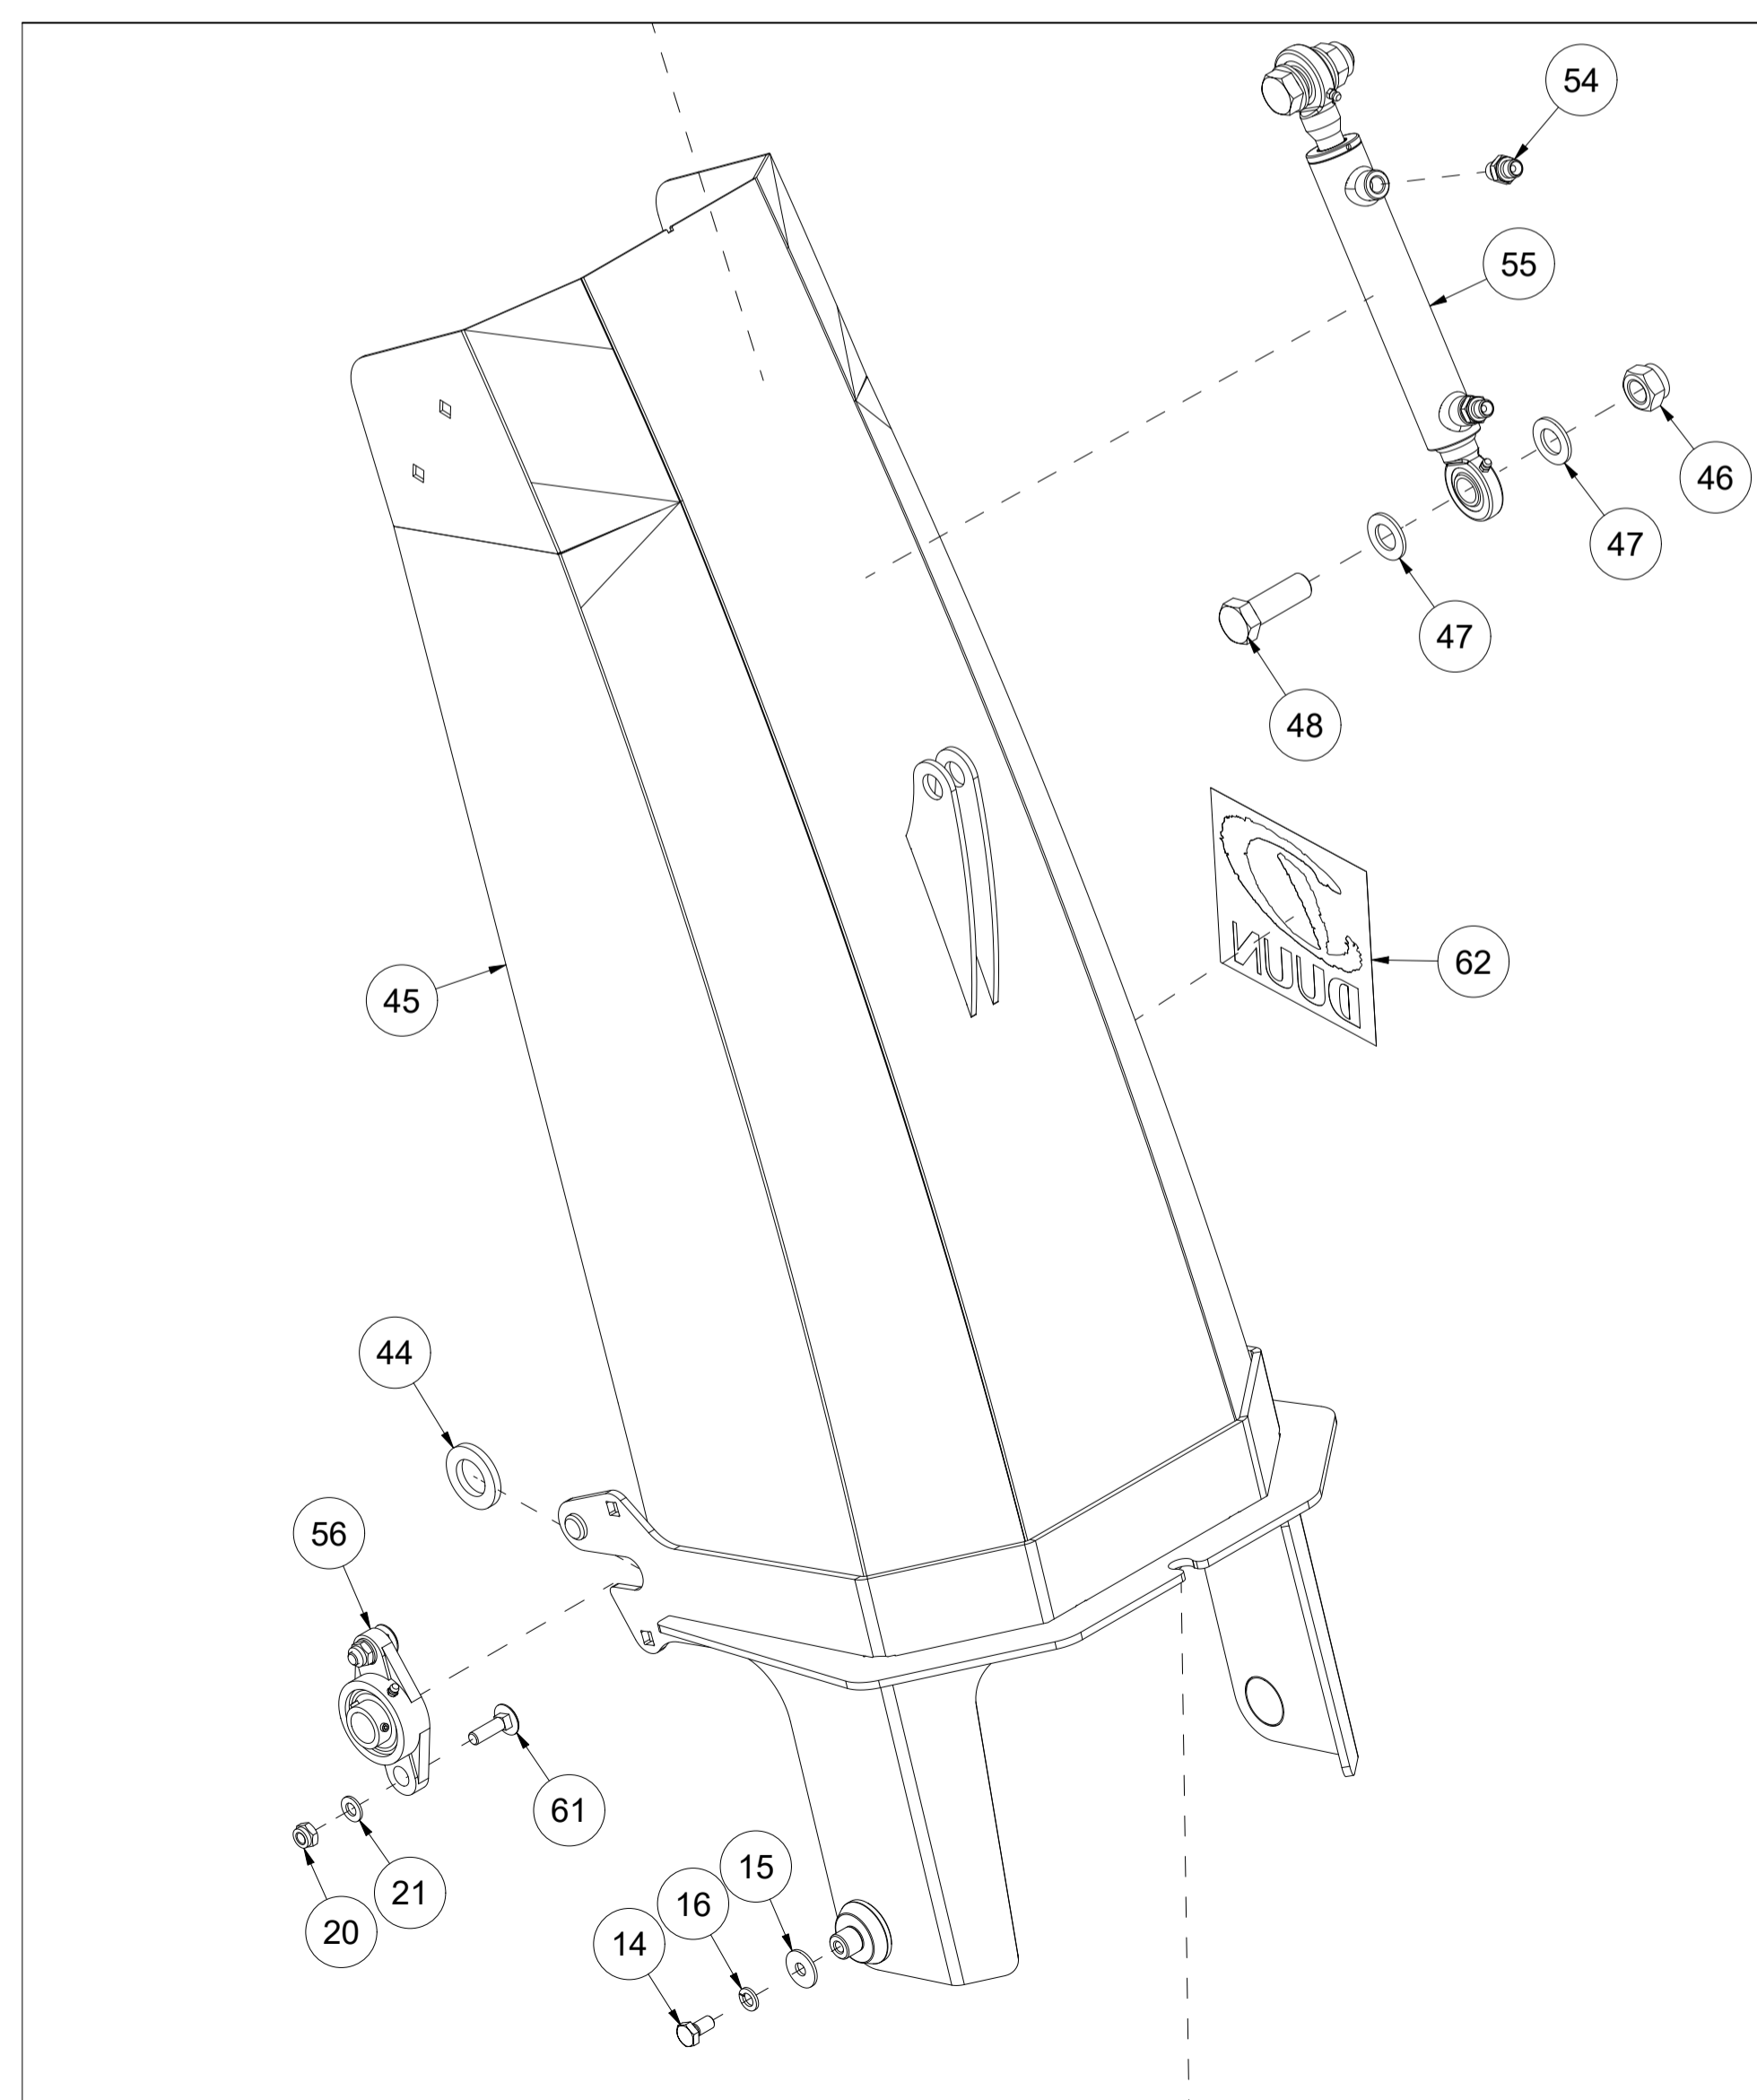

Pos	Qty	Article no	Designation	Pos	Qty	Article no	Designation
1	2	2958157	Hydraulic hose 1/4" L1200	57	1	25321026	Top flap 80 cm
2	2	2958156	Hydraulic hose 1/4" L400	58	2	25311033	Link
3	2	2958114	Hydraulic hose 1/4" L4860	59	2	2344337	Locking screw M10x50 EIZn 8.8 DIN 603
4	2	2958151	Hydraulic hose 1/4" L3510	60	2	41311075	Washer Ø12,2/30x6
5	1	25321105	Lower ejector spout 80 cm	61	4	2344332	Locking screw M10x35 EIZn 8.8 DIN 603
6	1	4251206	Hose holder	62	1	2935150	Adhesive label Duun 160x160
7	1	2955337	Safety valve	63	2	2955002	Cylinder Ø40x25 SL800
8	3	2957759	Hexagon nipple GEK BSP 3/8" L10 ED	64	4	2957754	Hexagon nipple GEK BSP 1/4" L10 ED
9	2	2957720	T-hexagon nipple EVTK 10L	65	2	25321120	Nozzle Ø3/10x1
10	1	2957511	Transition L12-L10				
11	1	2957749	Hexagon nipple GEK BSP 3/8" L12 ED				
12	1	2957743	Swivel nipple 90° EVWK 10L				
13	1	25321107	Cover				
14	4	2422295	Hexagon screw M10x20 EIZn 8.8 DIN 933				
15	12	2533060	Body washer M10 EIZn DIN 9021				
16	4	2534060	Spring washer M10 EIZn DIN 127				
17	2	2422217	Hexagon screw M6x50 EIZn 8.8 DIN 931				
18	2	2483808	Locking nut M6 A4 DIN 985				
19	4	2537036	Washer M6 A4 DIN 125				
20	16	2483610	Locking nut M10 EIZn DIN 985				
21	16	2531060	Washer M10 EIZn DIN 125				
22	4	2344330	Locking screw M10x25 EIZn 8.8 DIN 603				
23	1	2422256	Hexagon screw M8x50 EIZn 8.8 DIN 931				
24	10	2483609	Locking nut M8 EIZn DIN 985				
25	12	2531047	Washer M8 EIZn DIN 125				
26	4	2422297	Hexagon screw M10x25 EIZn 8.8 DIN 933				
27	4	2483810	Locking nut M10 A4 DIN 985				
28	2	25321121	Double washer				
29	3	2935088	Adhesive label 90x48 Hand pinch hazard				
30	1	25321109	Middle spout 80 cm				
31	1	25321112	Handle				
32	1	25321113	Hinge stems				
33	1	25321114	Mirrored handle				
34	1	25321115	Lock pin				
35	1	25321110	Setting screw M12x90				
36	2	25311103	Sliding rail				
37	2	25311109	Distance rail				
38	2	2472246	Unbrako countersunk head screw M8x25 EIZn DIN 7991				
39	1	2422246	Hexagon screw M8x25 EIZn 8.8 DIN 933				
40	1	2245047	Plastic handle				
41	1	2552240	Coupling 10x60				
42	2	2481611	Hexagon nut M12 EIZn DIN 934				
43	8	2472248	Unbrako countersunk head screw M8x30 EIZn DIN 7991				
44	2	41311113	Spacer ring				
45	1	25321108	Upper spout 80 cm				
46	2	2483615	Locking nut M20 EIZn DIN 985				
47	4	2531086	Washer M20 EIZn DIN 125				
48	2	2422576	Hexagon screw M20x60 EIZn 8.8 DIN 931				
49	1	25321027	Intermediate flap				
50	8	2245218	Plastic lining Ø18/16 Flange Ø26				
51	6	2344335	Locking screw M10x45 EIZn 8.8 DIN 603				
52	8	2531069	Washer M12 EIZn DIN 125				
53	8	25311031	Bearing sleeve				
54	2	2957755	Hexagon nipple BSP 1/4" - 1/4"				
55	1	2955003	Cylinder Ø32/20 SL150				
56	2	2954169	Flange bearing UCFL 205 25mm