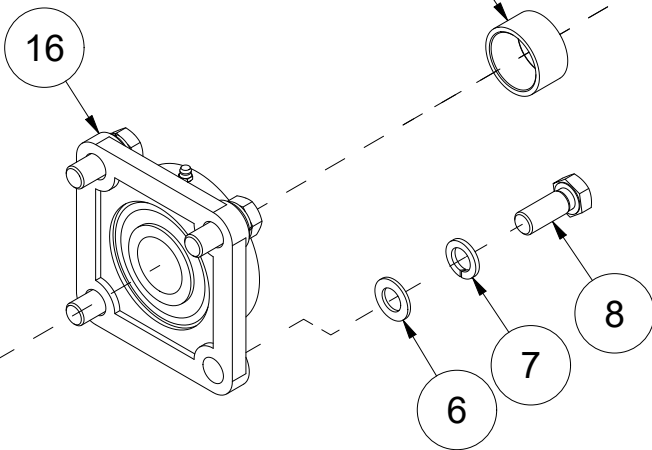

003 Ejector fan TFP240

Pos	Qty	Article no	Designation
1	1	2481611	Hexagon nut M12 EIZn DIN 934
2	1	2473348	Hollow threaded pin M12x30 EIZn DIN 916
3	1	25321030	Sleeve Ø50/60
4	1	25321074	Sleeve Ø60/50
5	1	25321078	Bearing trestle TFP240
6	4	2531086	Washer M20 EIZn DIN 125
7	4	2534086	Spring washer M20 EIZn DIN 127
8	4	2422574	Hexagon screw M20x50 EIZn 8.8 DIN 933
9	4	2483613	Locking nut M16 EIZn DIN 985
10	8	2531078	Washer M16 EIZn DIN 125
11	4	2422489	Hexagon screw M16x40 EIZn 8.8 DIN 933
12	1	25311079	PTO protection
13	4	2531060	Washer M10 EIZn DIN 125
14	4	2534060	Spring washer M10 EIZn DIN 127
15	4	2422295	Hexagon screw M10x20 EIZn 8.8 DIN 933
16	1	2954176	Flange bearing UCF 310 50mm
17	1	25321058	Ejector fan 80 cm Røgelberg